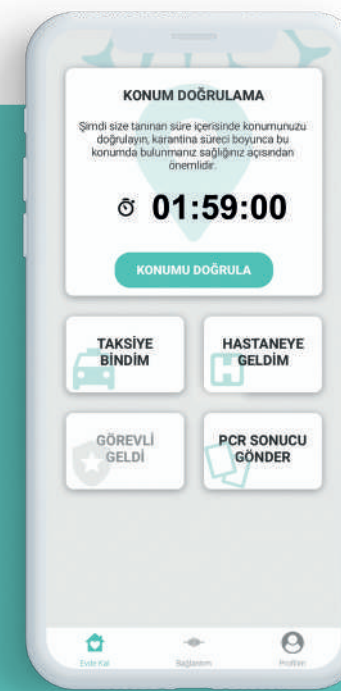

GÜVENDE KAL

Kuzey Kıbrıs Türk Cumhuriyeti Karantina Takip Sistemi

1

Güvende Kal uygulamasını Google Play Store veya App Store'dan indiriniz.

2

Açılış ekranından sonra konum bilgilerinize ve bildirimlerinize erişim için izin veriniz. Gereksinimleri okuyup kabul ediniz.

3

Numaranızı doğrulamak için ülke koduyla birlikte telefon numaranızı girip, telefonunuza gelen SMS'teki kodu açılan ekrana giriniz.

4

Gelen 2. SMS içerisindeki linke tıklayarak ödeme yapıp güvenlik kodunuzu ekrana giriniz.

5

Ödeme yaparak aldığınız Güvende Kal kodunu uygulama ekranına geri dönerek giriniz ve kaydınızı tamamlayınız.

6

Fotoğrafınızı ve PCR test sonucunuzu ekleyiniz. Eğer PCR test sonucunuz yoksa o kısma kendi fotoğrafınızı yükleyiniz.

7

İşleminizin tamamlanması için QR kod ekranına kadar ilerleyiniz. Sonrasında Güvende Kal masasına geldiğinizde görevli QR kodu okutacaktır.

8

Bileklikle bağlantı sağladıktan sonra belirlenen süre içerisinde karantinada kalacağınız lokasyona giderek işaretleme yapınız.