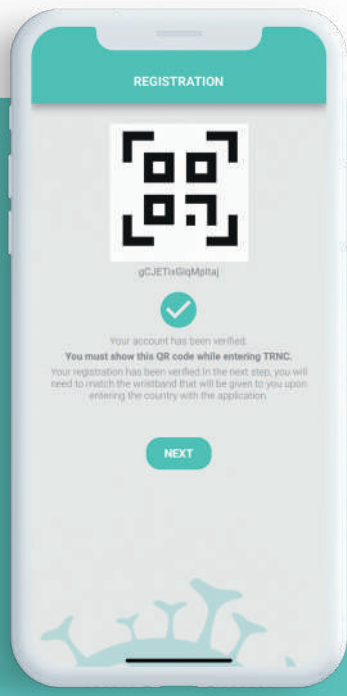

7

İşleminizin tamamlanması için QR kod ekranına kadar ilerleyiniz. Sonrasında Güvende Kal masasına geldiğinizde görevli QR kodu okutacaktır.

8

Bileklikle bağlantı sağladıktan sonra belirlenen süre içerisinde karantinada kalacağınız lokasyona giderek işaretleme yapınız.

1

Download the GUVENDE KAL app from Google Play Store or App Store.

2

Allow access to your location information and notifications after the splash screen. Read and accept the requirements.

3

Enter your phone number along with the country code to verify your number. Enter the code you received from SMS on to the screen that opens.

4

After receiving a link in second SMS you should make payment and enter the security code in screen.

5

You should return to app screen and enter the security code given once you pay for the GUVENDE KAL app to finish your registration.

6

Attach your photo and PCR result. If you do not have a PCR result, upload your own photo to that part.

7

To complete the transactions move to the QR code screen. Afterwards when you reach to GUVENDE KAL desk the authority will be scan the QR code.