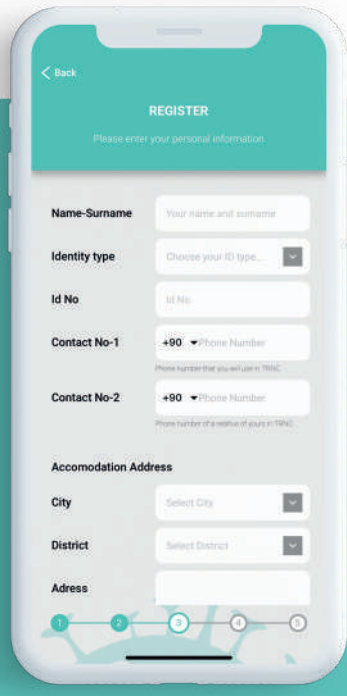

3

Numaranızı doğrulamak için ülke koduyla birlikte telefon numaranızı girip, telefonunuza gelen SMS'teki kodu açılan ekrana giriniz.

4

Gelen 2. SMS içerisindeki linke tıklayarak ödeme yapıp güvenlik kodunuzu ekrana giriniz.

9

Karantina ortamında ve güvende olduğunuz süre boyunca ekrandaki 3 işaretin yeşil, telefonunuzun şarjının dolu, internetinizin aktif olduğundan emin olunuz.

www.kktckarantina.com

GÜVENDE KAL

Turkish Republic of Northern Cyprus Quarantine Tracking System

1

Download the GUVENDE KAL app from Google Play Store or App Store.

2

Allow access to your location information and notifications after the splash screen. Read and accept the requirements.

3

Enter your phone number along with the country code to verify your number. Enter the code you received from SMS on to the screen that opens.

4

After receiving a link in second SMS you should make payment and enter the security code in screen.

5

You should return to app screen and enter the security code given once you pay for the GUVENDE KAL app to finish your registration.