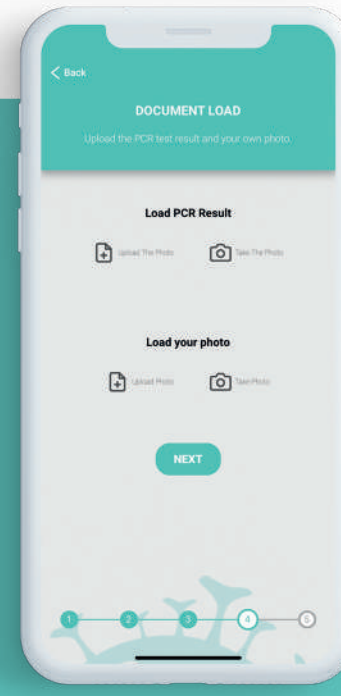

7

İşleminizin tamamlanması için QR kod ekranına kadar ilerleyiniz. Sonrasında Güvende Kal masasına geldiğinizde görevli QR kodu okutacaktır.

8

Bileklikle bağlantı sağladıktan sonra belirlenen süre içerisinde karantinada kalacağınız lokasyona giderek işaretleme yapınız.

1

Download the GUVENDE KAL app from Google Play Store or App Store.

2

Allow access to your location information and notifications after the splash screen. Read and accept the requirements.

3

Enter your phone number along with the country code to verify your number. Enter the code you received from SMS on to the screen that opens.

4

After receiving a link in second SMS you should make payment and enter the security code in screen.

5

You should return to app screen and enter the security code given once you pay for the GUVENDE KAL app to finish your registration.

6

Attach your photo and PCR result. If you do not have a PCR result, upload your own photo to that part.

7

To complete the transactions move to the QR code screen. Afterwards when you reach to GUVENDE KAL desk the authority will be scan the QR code.