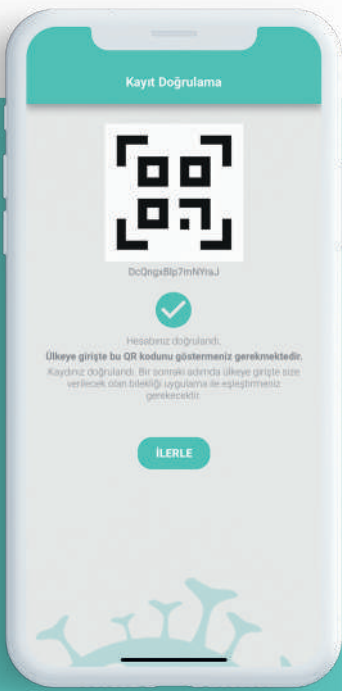

GÜVENDE KAL

Kuzey Kıbrıs Türk Cumhuriyeti Karantina Takip Sistemi

1

Güvende Kal uygulamasını Google Play Store veya App Store'dan indiriniz.

2

Açılış ekranından sonra konum bilgilerinize ve bildirimlerinize erişim için izin veriniz. Gereksinimleri okuyup kabul ediniz.

3

Numaranızı doğrulamak için ülke koduyla birlikte telefon numaranızı girip, telefonunuza gelen SMS'teki kodu açılan ekrana giriniz.

4

Gelen 2. SMS içerisindeki linke tıklayarak ödeme yapıp güvenlik kodunuzu ekrana giriniz.

5

Ödeme yaparak aldığınız Güvende Kal kodunu uygulama ekranına geri dönerek giriniz ve kaydınızı tamamlayınız.

6

Fotoğrafınızı ve PCR test sonucunuzu ekleyiniz. Eğer PCR test sonucunuz yoksa o kısma kendi fotoğrafınızı yükleyiniz.

7

İşleminizin tamamlanması için QR kod ekranına kadar ilerleyiniz. Sonrasında Güvende Kal masasına geldiğinizde görevli QR kodu okutacaktır.

8

Bileklikle bağlantı sağladıktan sonra belirlenen süre içerisinde karantinada kalacağınız lokasyona giderek işaretleme yapınız.