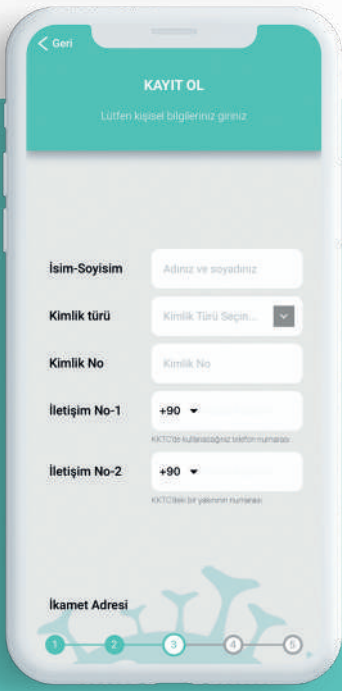

GÜVENDE KAL

Kuzey Kıbrıs Türk Cumhuriyeti Karantina Takip Sistemi

1

Güvende Kal uygulamasını Google Play Store veya App Store'dan indiriniz.

2

Açılış ekranından sonra konum bilgilerinize ve bildirimlerinize erişim için izin veriniz. Gereksinimleri okuyup kabul ediniz.

3

Numaranızı doğrulamak için ülke koduyla birlikte telefon numaranızı girip, telefonunuza gelen SMS'teki kodu açılan ekrana giriniz.

4

Gelen 2. SMS içerisindeki linke tıklayarak ödeme yapıp güvenlik kodunuzu ekrana giriniz.

5

Ödeme yaparak aldığınız Güvende Kal kodunu uygulama ekranına geri dönerek giriniz ve kaydınızı tamamlayınız.

6

Fotoğrafınızı ve PCR test sonucunuzu ekleyiniz. Eğer PCR test sonucunuz yoksa o kısma kendi fotoğrafınızı yükleyiniz.

7

İşleminizin tamamlanması için QR kod ekranına kadar ilerleyiniz. Sonrasında Güvende Kal masasına geldiğinizde görevli QR kodu okutacaktır.

8

Bileklikle bağlantı sağladıktan sonra belirlenen süre içerisinde karantinada kalacağınız lokasyona giderek işaretleme yapınız.