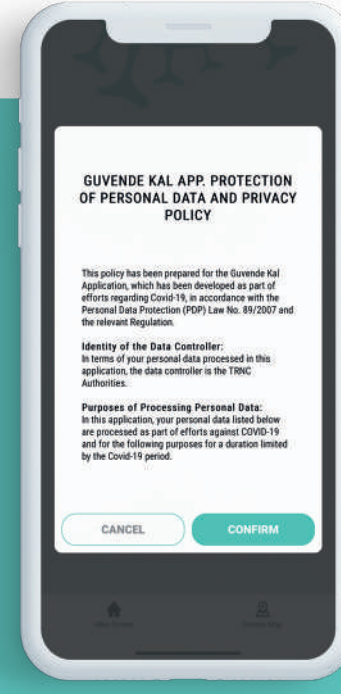

7

İşleminizin tamamlanması için QR kod ekranına kadar ilerleyiniz. Sonrasında Güvende Kal masasına geldiğinizde görevli QR kodu okutacaktır.

8

Bileklikle bağlantı sağladıktan sonra belirlenen süre içerisinde karantinada kalacağınız lokasyona giderek işaretleme yapınız.

9

Karantina ortamında ve güvende olduğunuz süre boyunca ekrandaki 3 işaretin yeşil, telefonunuzun şarjının dolu, internetinizin aktif olduğundan emin olunuz.

www.kktckarantina.com

GÜVENDE KAL

Turkish Republic of Northern Cyprus Quarantine Tracking System

1

Download the GUVENDE KAL app from Google Play Store or App Store.

2

Allow access to your location information and notifications after the splash screen. Read and accept the requirements.

3

Enter your phone number along with the country code to verify your number. Enter the code you received from SMS on to the screen that opens.

4

After receiving a link in second SMS you should make payment and enter the security code in screen.

5

You should return to app screen and enter the security code given once you pay for the GUVENDE KAL app to finish your registration.