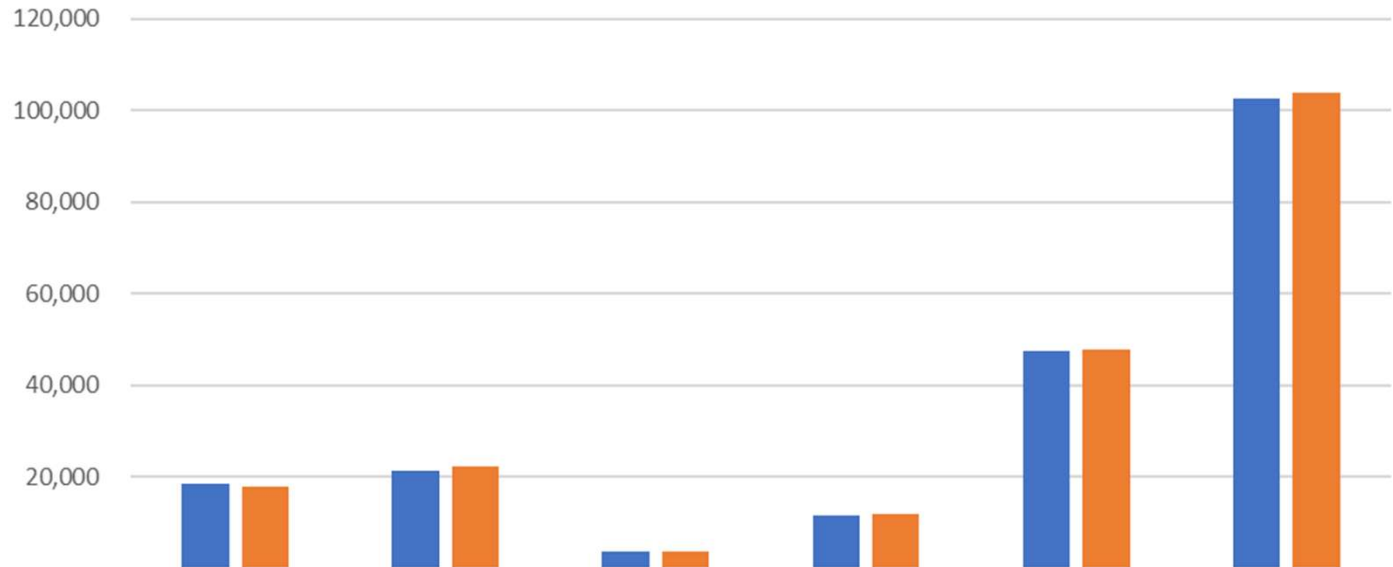

2018 – 2019 ve 2019 – 2020 Akademik Yıllar Toplam Öğrenci Sayıları İdari Bölgelere Göre Karşılaştırması

	Gazi Mağusa	Girne	Güzelyurt	Lefke	Lefkoşa	Toplam
■ Toplam Öğrenci Sayıları 2018-2019	18,488	21,453	3,675	11,512	47,573	102,701
■ Toplam Öğrenci Sayıları 2019-2020	18,042	22,411	3,681	11,818	47,796	103,748

■ Toplam Öğrenci Sayıları 2018-2019

■ Toplam Öğrenci Sayıları 2019-2020