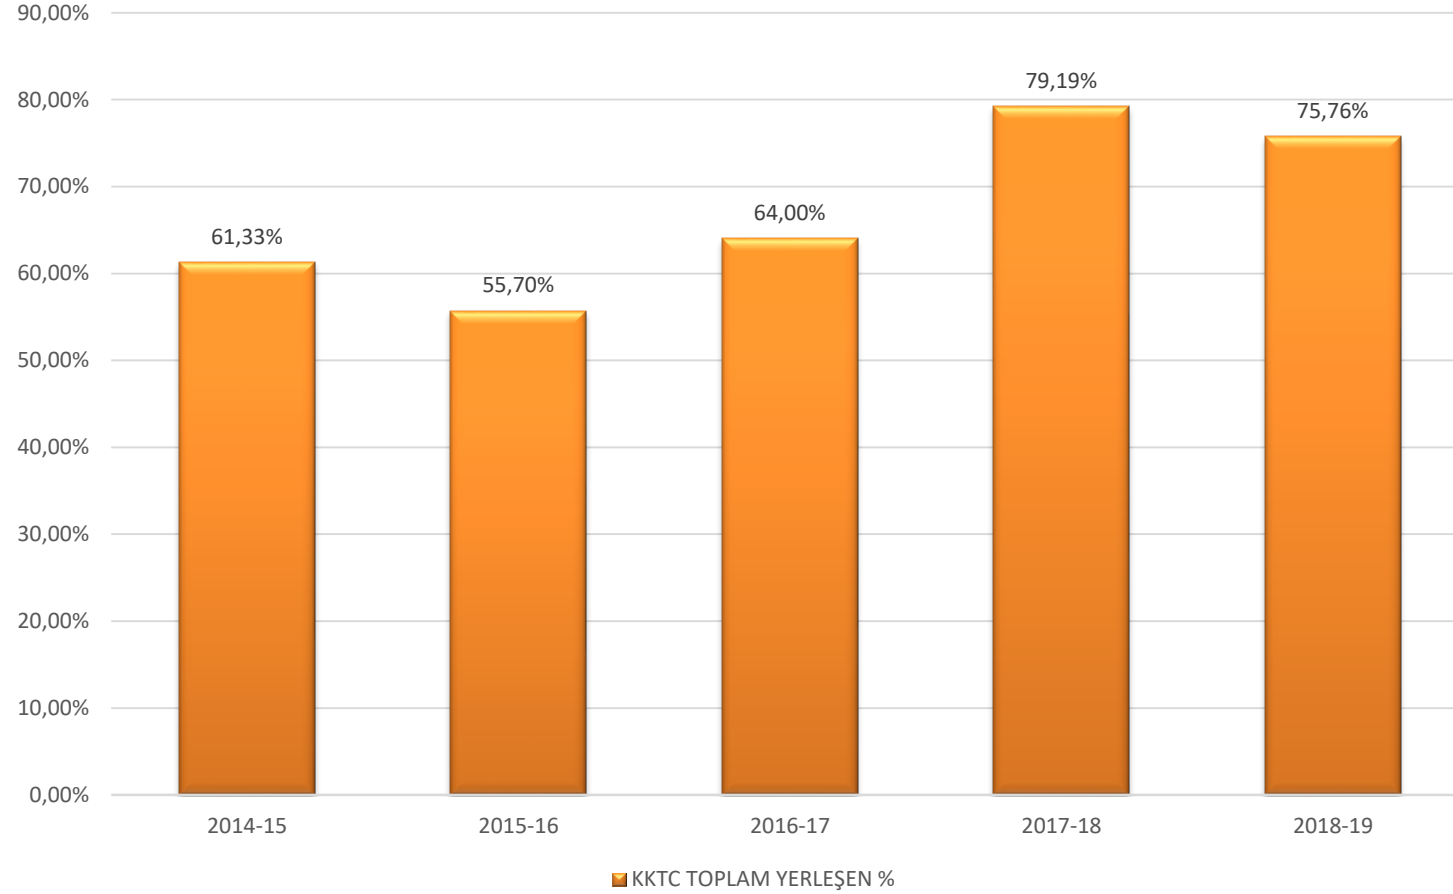

YILLARA GÖRE LİSE MEZUNLARI ÜNİVERSİTEYE YERLEŞME SAYILARI

YILLARA GÖRE LİSE MEZUNLARI ÜNİVERSİTEYE YERLEŞME ORANLARI

YILLARA GÖRE LİSE MEZUNLARI ÜNİVERSİTEYE YERLEŞME SAYILARI

YILLARA GÖRE LİSE MEZUNLARI ÜNİVERSİTEYE YERLEŞME ORANLARI

YILLARA GÖRE LİSE MEZUNLARI KKTC ÜNİVERSİTELERİNE YERLEŞME SAYILARI

Yıllara Göre KKTC Üniversitelerine Kayıt Yaptıran Öğrenci Sayıları

	2014-15	2015-16	2016-17	2017-18	2018-19
■ KKTC TOPLAM YERLEŞEN	988	982	1305	1720	1450
■ TOPLAM ÜNİVERSİTEYE YERLEŞEN	1611	1763	2039	2172	1914
■ TOPLAM MEZUN SAYISI	2437	2536	2736	2887	2743

YILLARA GÖRE LİSE MEZUNLARI KKTC ÜNİVERSİTELERİNE YERLEŞME ORANLARI

Yıllara Göre KKTC Üniversitelerine Kayıt Yaptıran Öğrenci Oranları

YILLARA GÖRE LİSE MEZUNLARI TÜRKİYE'DE ÜNİVERSİTEYE YERLEŞME SAYILARI