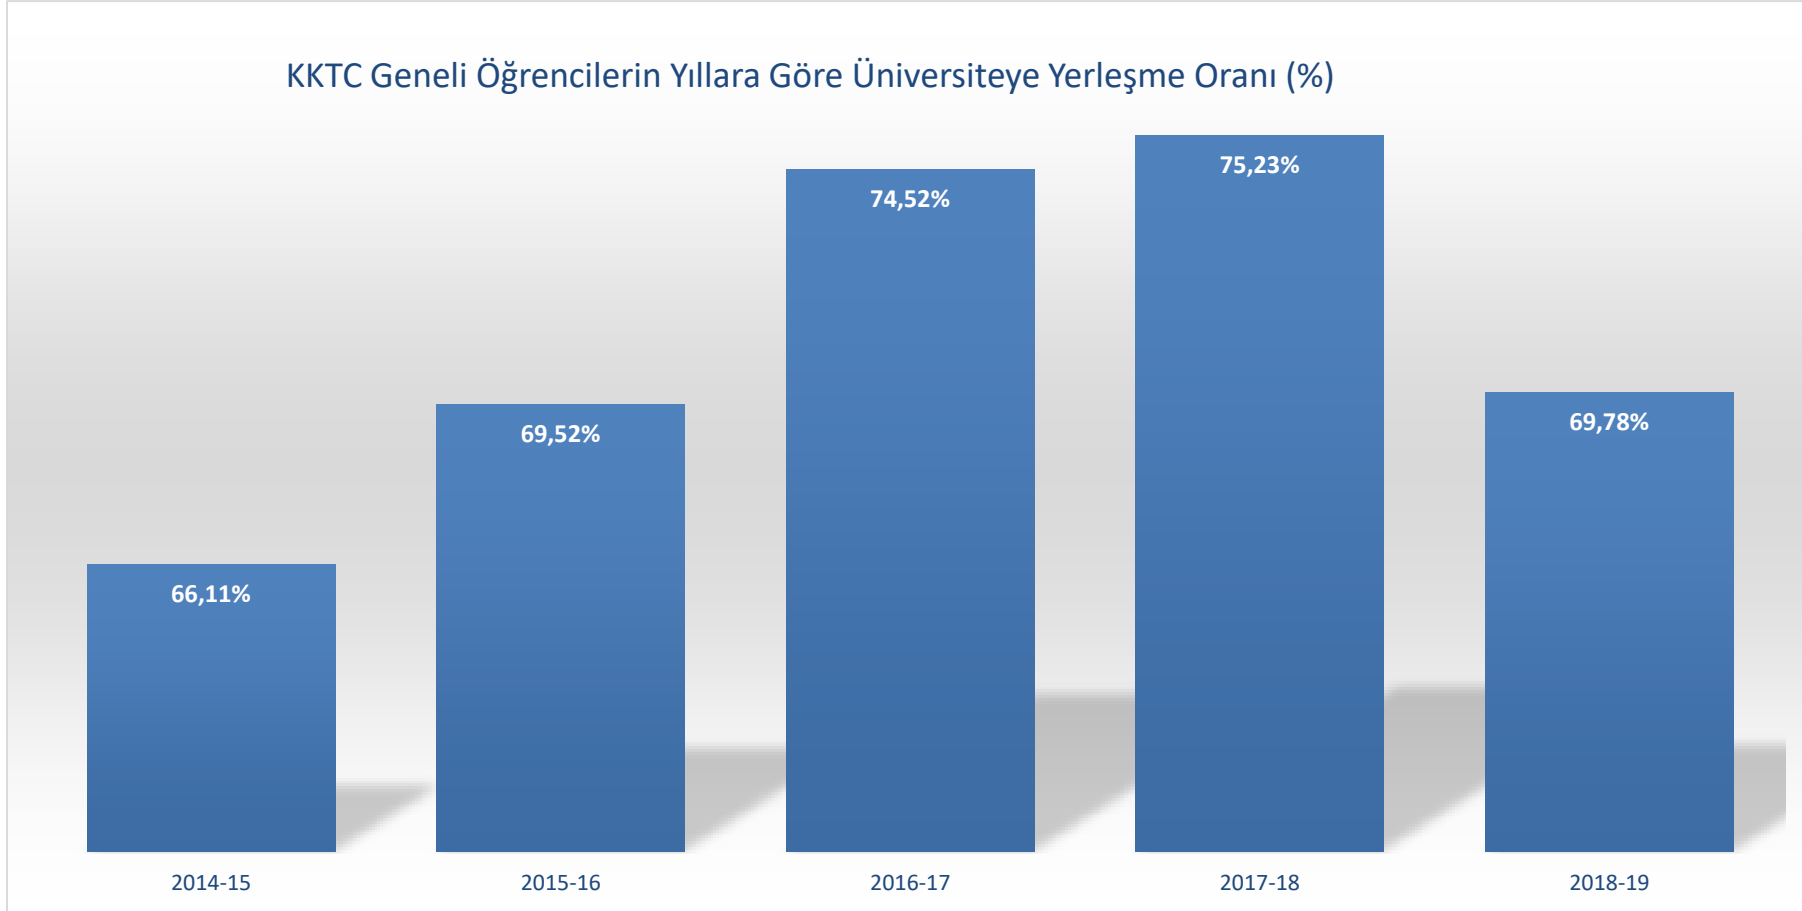

YILLARA GÖRE LİSE MEZUNLARI ÜNİVERSİTEYE YERLEŞME ORANLARI