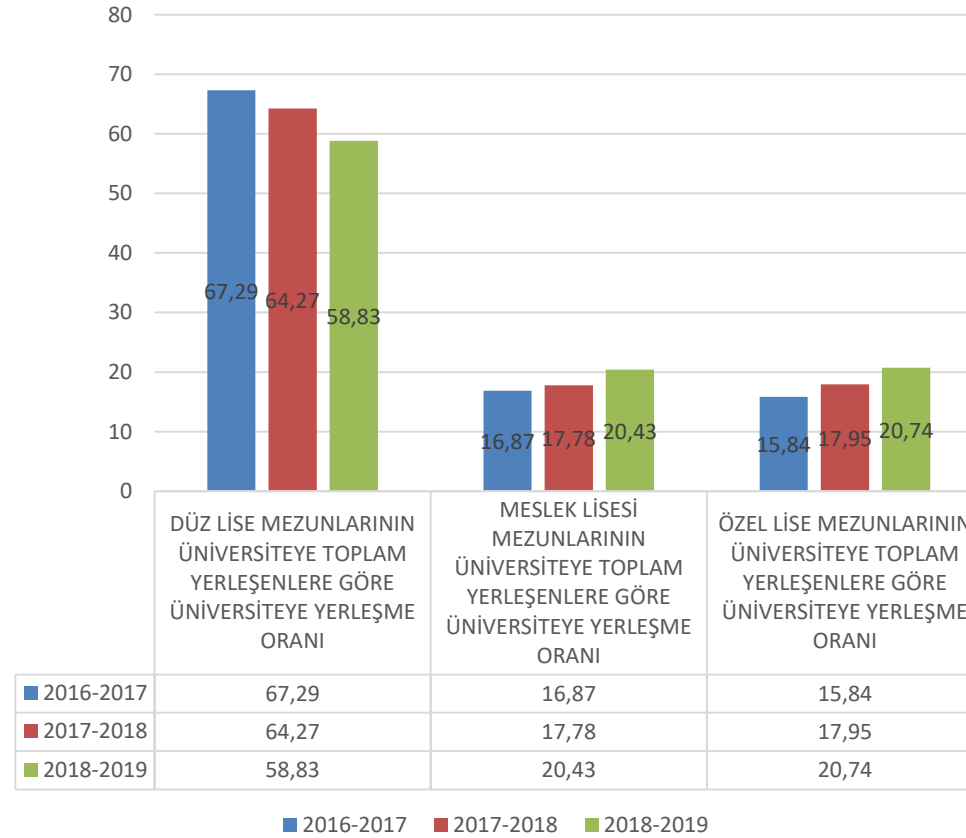

LİSE TÜRÜNE GÖRE MEZUNLARIN ÜNİVERSİTEYE YERLEŞME ORANI

LİSE TÜRÜNE GÖRE MEZUNLARIN ÜNİVERSİTEYE TOPLAM YERLEŞENLERE GÖRE ORANI