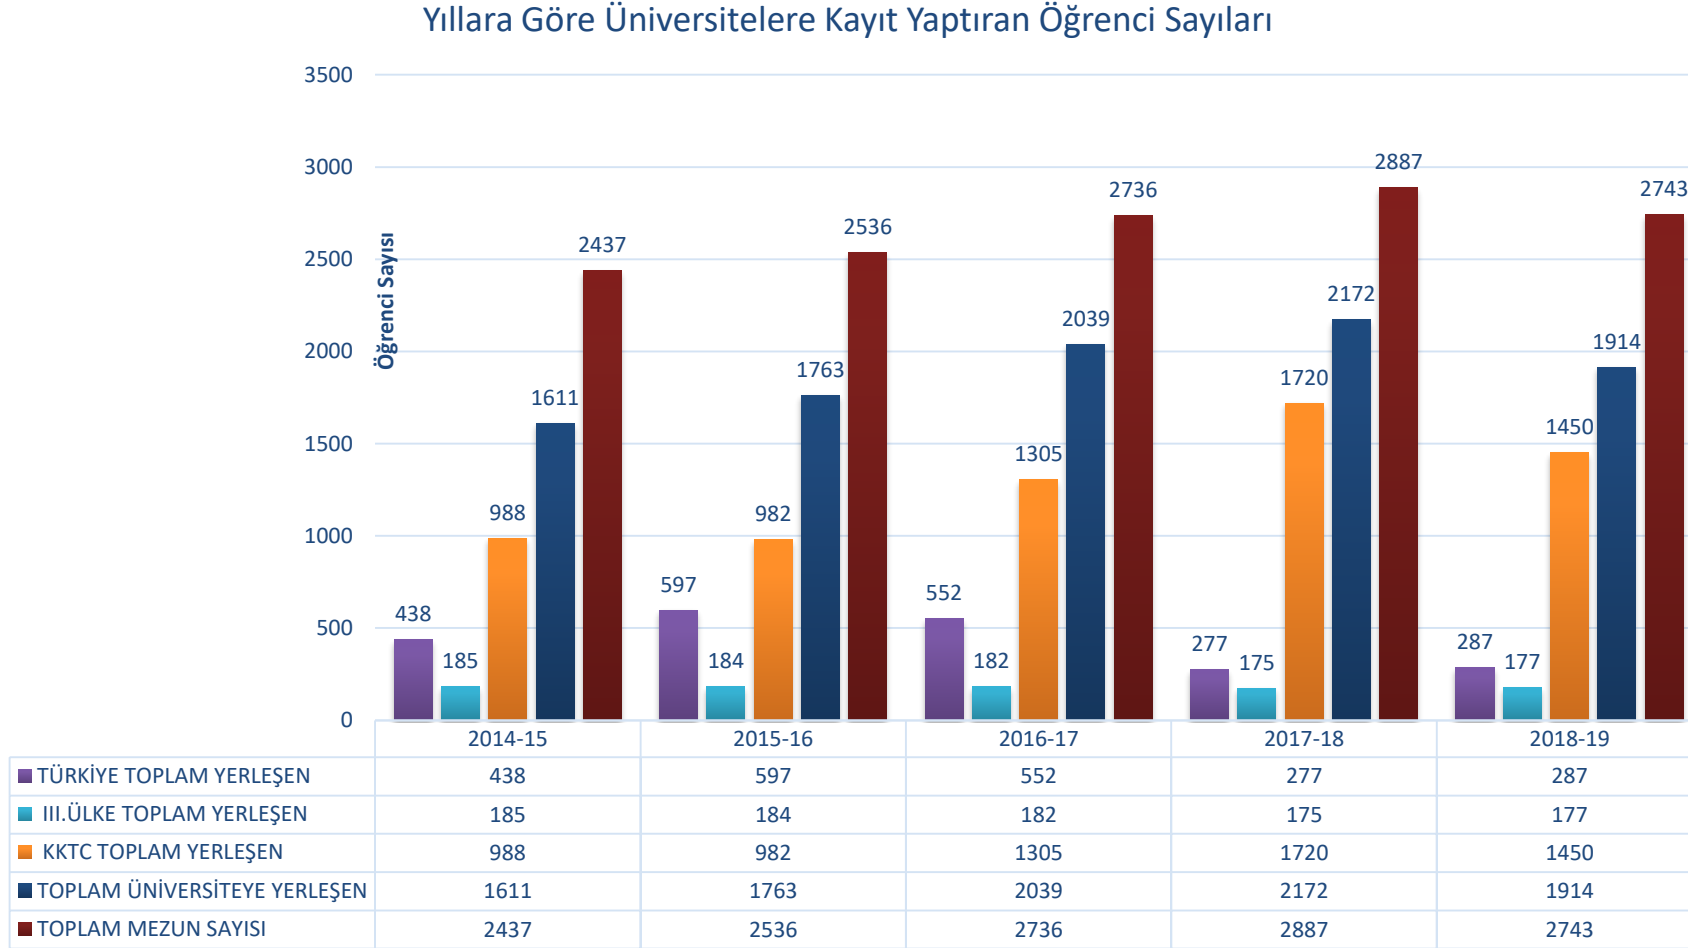

	KKTC LİSELERİNDEN MEZUN OLANLARIN SAYISI				ÜNİVERSİTELERE KAYIT YAPTIRANLARIN SAYISI					
	DÜZ LİSE	MESLEK LİSESİ	ÖZEL LİSE	TOPLAM	ÖSYM	GCE-A LEVEL (TÜRKİYE)	TC BURSLARI	III.ÜLKE	KKTC ÜNİVERSİTELER İ	TOPLAM
2014-2015	1360	693	384	2437	357	81	0	185	988	1611
2015-2016	1461	698	377	2536	504	63	30	184	982	1763
2016-2017	1597	746	393	2736	474	51	27	182	1305	2039
2017-2018	1703	729	455	2887	230	22	25	175	1720	2172
2018-2019	1597	645	501	2743	262	35	26	177	1450	1950

YILLARA GÖRE LİSE MEZUNLARI ÜNİVERSİTEYE YERLEŞME SAYILARI

YILLARA GÖRE LİSE MEZUNLARI ÜNİVERSİTEYE YERLEŞME ORANLARI

YILLARA GÖRE LİSE MEZUNLARI ÜNİVERSİTEYE YERLEŞME SAYILARI

YILLARA GÖRE LİSE MEZUNLARI ÜNİVERSİTEYE YERLEŞME ORANLARI