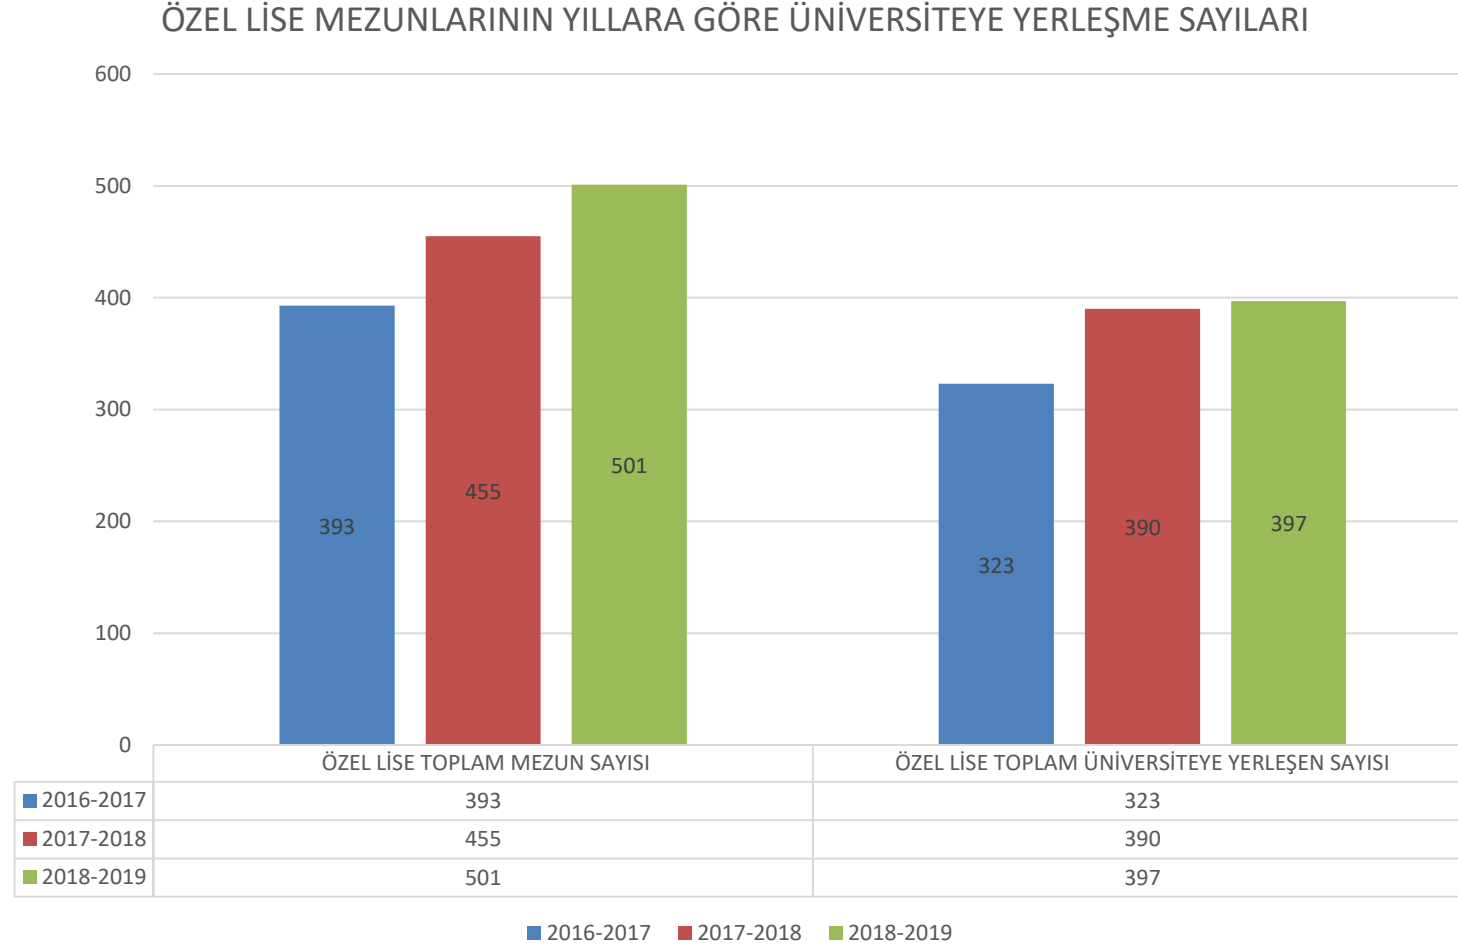

ÖZEL LİSE MEZUNLARININ YILLARA GÖRE ÜNİVERSİTEYE YERLEŞME SAYILARI