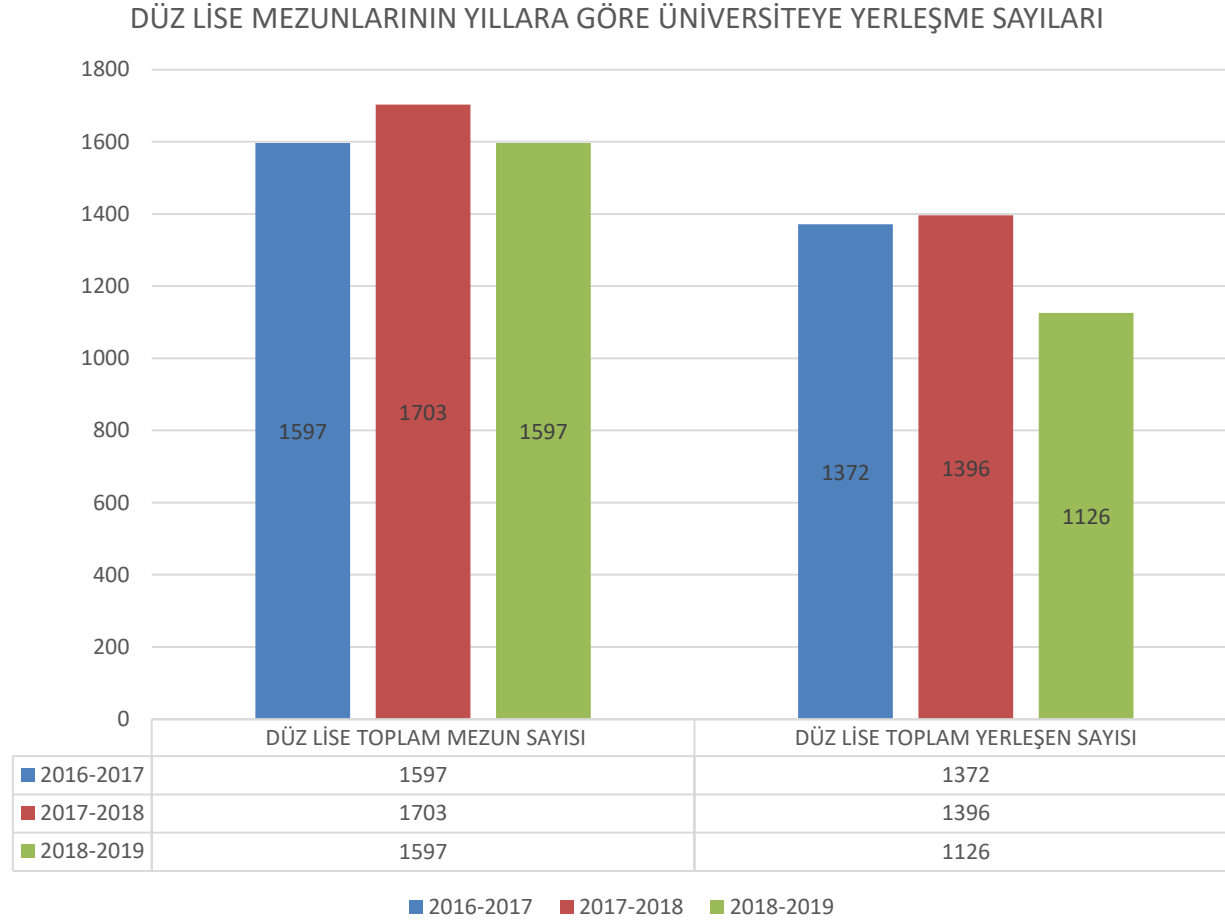

LİSE TÜRÜNE GÖRE MEZUNLARIN ÜNİVERSİTEYE YERLEŞME ORANI

LİSE TÜRÜNE GÖRE MEZUNLARIN ÜNİVERSİTEYE TOPLAM YERLEŞENLERE GÖRE ORANI

LİSE TÜRÜNE GÖRE MEZUNLARIN ÜNİVERSİTEYE YERLEŞME ORANI 2018-2019 EĞİTİM ÖĞRETİM YILI

2018-2019 EĞİTİM ÖĞRETİM YILI

LİSE TÜRÜNE GÖRE MEZUNLARIN ÜNİVERSİTEYE YERLEŞME ORANI 2017-2018 EĞİTİM ÖĞRETİM YILI

2017-2018 EĞİTİM ÖĞRETİM YILI

LİSE TÜRÜNE GÖRE MEZUNLARIN ÜNİVERSİTEYE YERLEŞME ORANI 2016-2017 EĞİTİM ÖĞRETİM YILI

2016-2017 EĞİTİM ÖĞRETİM YILI

DÜZ LİSE MEZUNLARININ YILLARA GÖRE ÜNİVERSİTEYE YERLEŞME SAYILARI

DÜZ LİSE MEZUNLARININ ÜNİVERSİTEYE TOPLAM YERLEŞENLERE GÖRE ÜNİVERSİTEYE YERLEŞME ORANI

DÜZ LİSE MEZUNLARININ ÜNİVERSİTEYE TOPLAM YERLEŞENLERE GÖRE ÜNİVERSİTEYE YERLEŞME ORANI