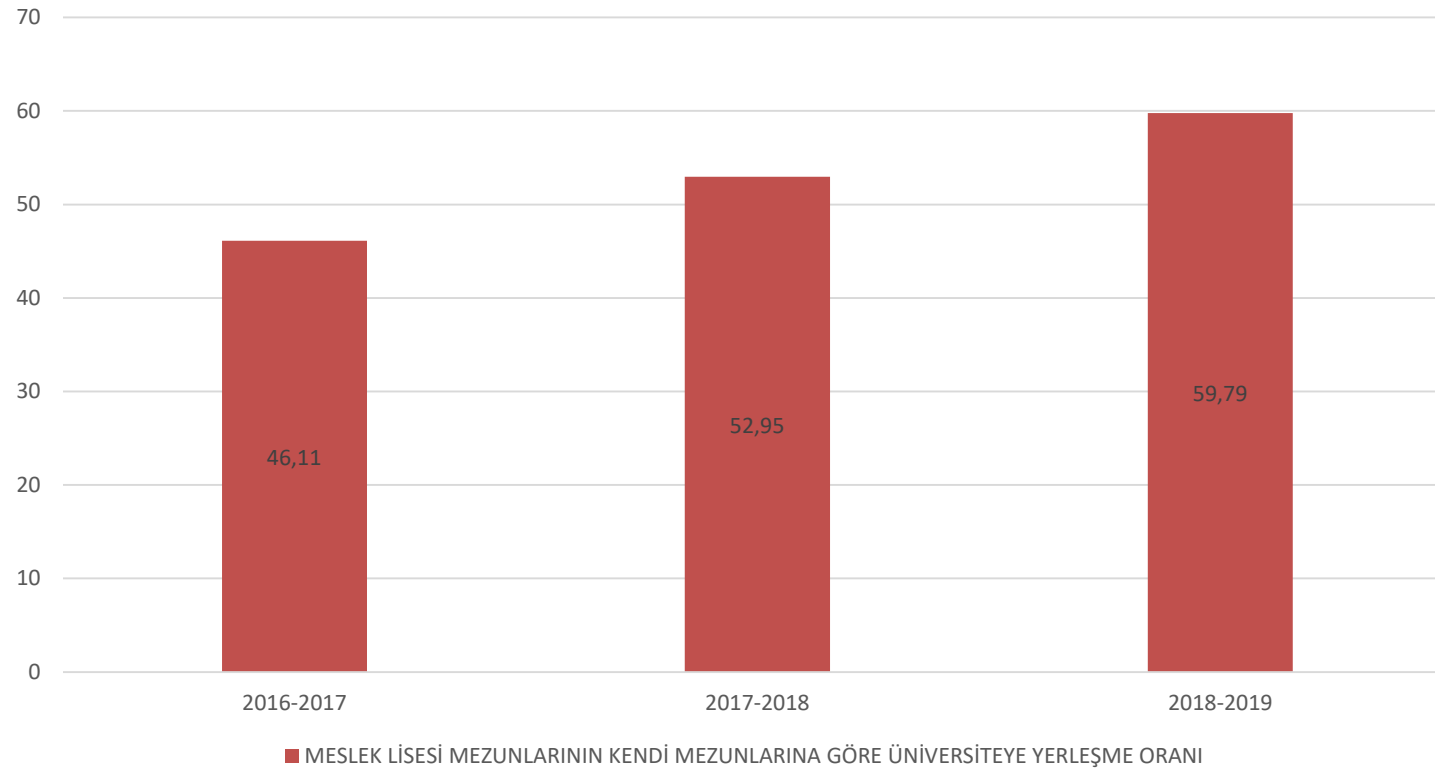

MESLEK LİSESİ MEZUNLARININ KENDİ MEZUNLARINA GÖRE ÜNİVERSİTEYE YERLEŞME ORANI

MESLEK LİSESİ MEZUNLARININ KENDİ MEZUNLARINA GÖRE ÜNİVERSİTEYE YERLEŞME ORANI