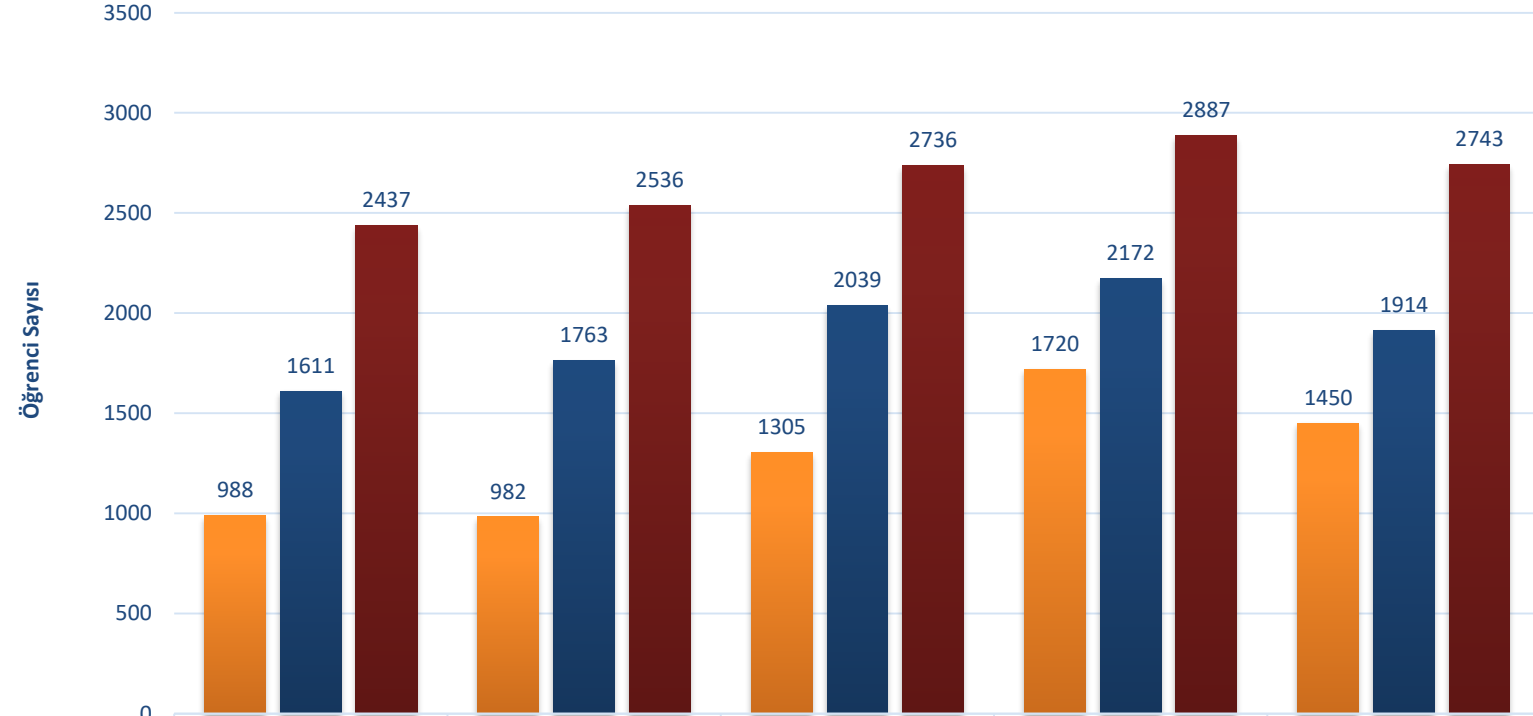

YILLARA GÖRE LİSE MEZUNLARI ÜNİVERSİTEYE YERLEŞME SAYILARI

YILLARA GÖRE LİSE MEZUNLARI ÜNİVERSİTEYE YERLEŞME ORANLARI

YILLARA GÖRE LİSE MEZUNLARI ÜNİVERSİTEYE YERLEŞME SAYILARI

YILLARA GÖRE LİSE MEZUNLARI ÜNİVERSİTEYE YERLEŞME ORANLARI

YILLARA GÖRE LİSE MEZUNLARI KKTC ÜNİVERSİTELERİNE YERLEŞME SAYILARI

Yıllara Göre KKTC Üniversitelerine Kayıt Yaptıran Öğrenci Sayıları

	2014-15	2015-16	2016-17	2017-18	2018-19
■ KKTC TOPLAM YERLEŞEN	988	982	1305	1720	1450
■ TOPLAM ÜNİVERSİTEYE YERLEŞEN	1611	1763	2039	2172	1914
■ TOPLAM MEZUN SAYISI	2437	2536	2736	2887	2743