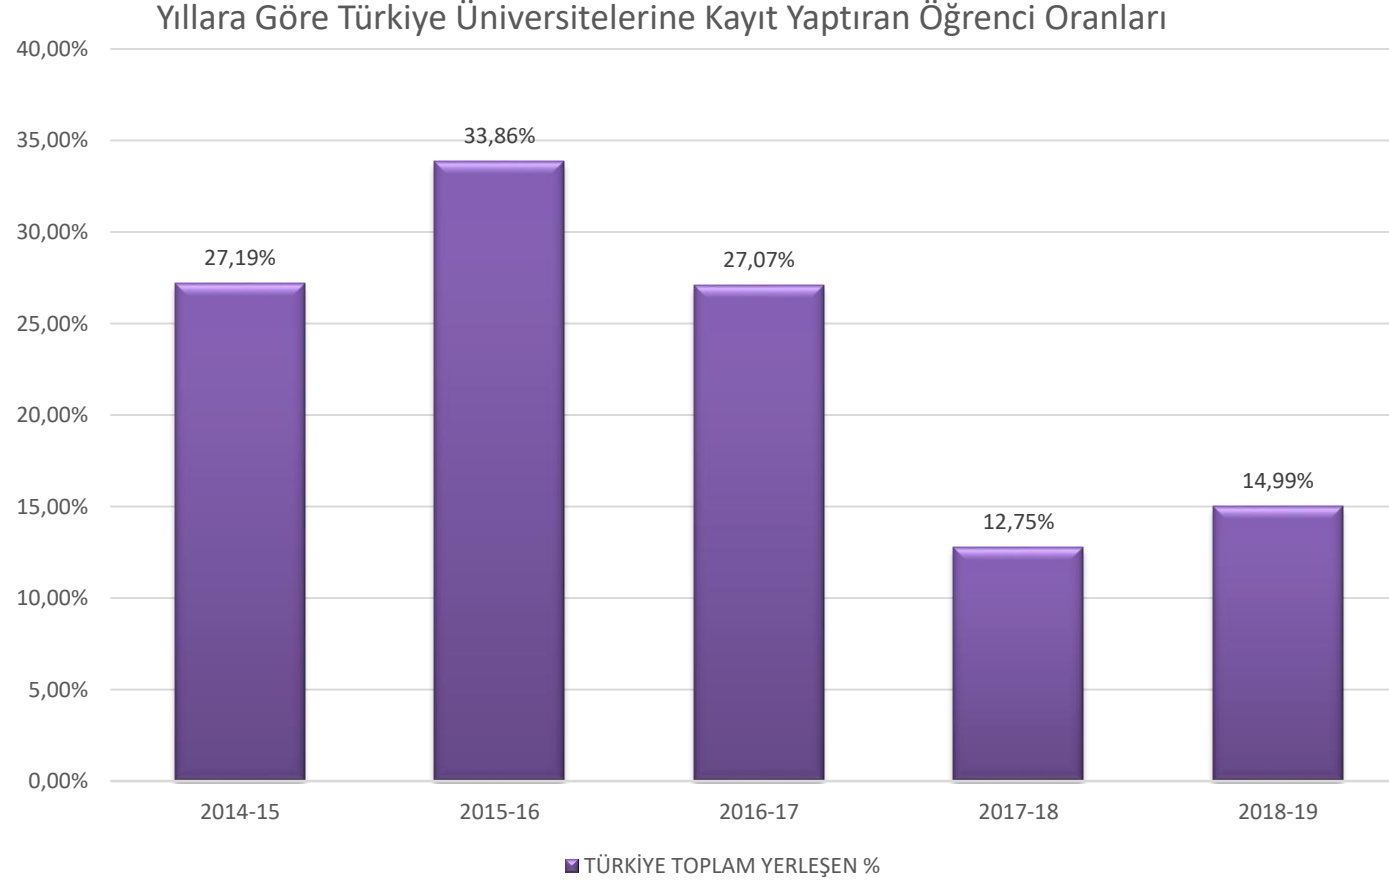

YILLARA GÖRE LİSE MEZUNLARI TÜRKİYE ÜNİVERSİTELERİNE YERLEŞME ORANLARI