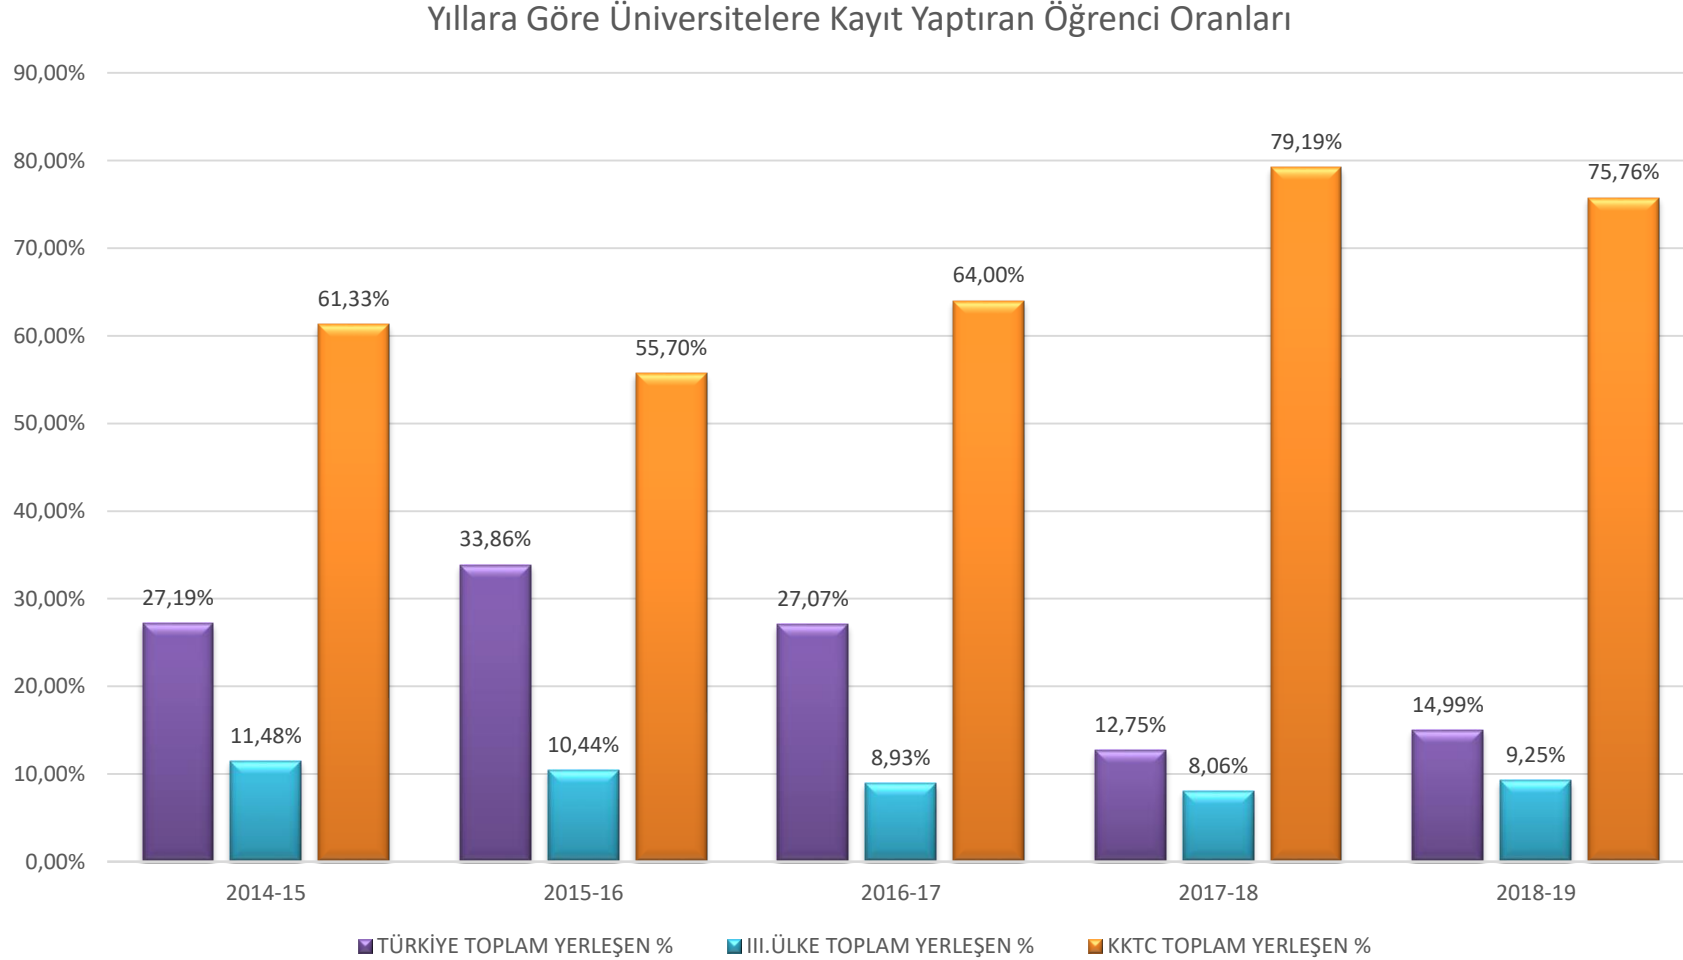

YILLARA GÖRE LİSE MEZUNLARI ÜNİVERSİTEYE YERLEŞME SAYILARI

YILLARA GÖRE LİSE MEZUNLARI ÜNİVERSİTEYE YERLEŞME ORANLARI

YILLARA GÖRE LİSE MEZUNLARI ÜNİVERSİTEYE YERLEŞME SAYILARI

YILLARA GÖRE LİSE MEZUNLARI ÜNİVERSİTEYE YERLEŞME ORANLARI

YILLARA GÖRE LİSE MEZUNLARI KKTC ÜNİVERSİTELERİNE YERLEŞME SAYILARI

Yıllara Göre KKTC Üniversitelerine Kayıt Yaptıran Öğrenci Sayıları

	2014-15	2015-16	2016-17	2017-18	2018-19
■ KKTC TOPLAM YERLEŞEN	988	982	1305	1720	1450
■ TOPLAM ÜNİVERSİTEYE YERLEŞEN	1611	1763	2039	2172	1914
■ TOPLAM MEZUN SAYISI	2437	2536	2736	2887	2743