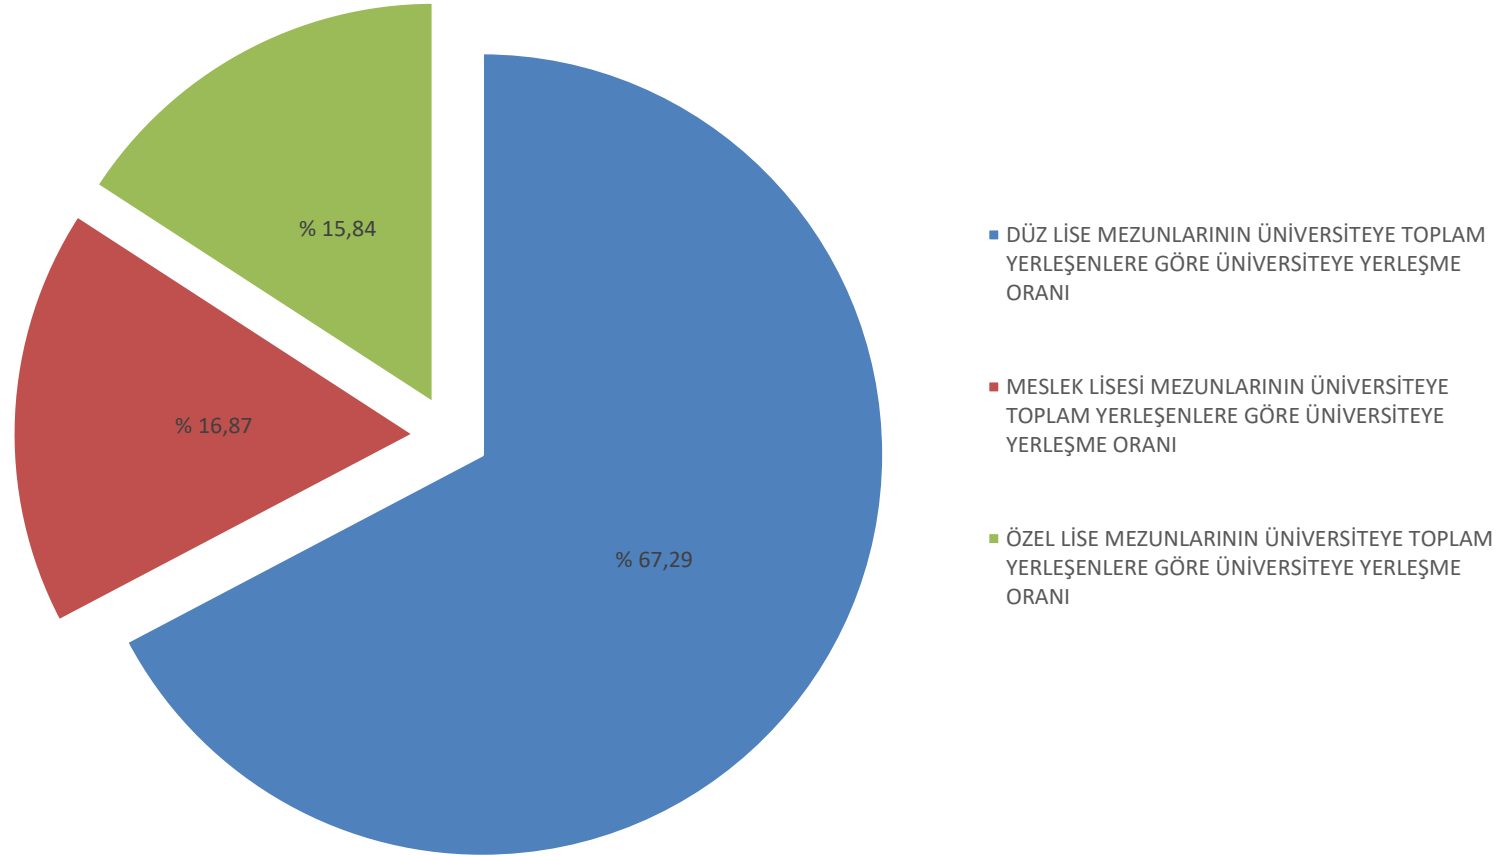

LİSE TÜRÜNE GÖRE MEZUNLARIN ÜNİVERSİTEYE YERLEŞME ORANI

LİSE TÜRÜNE GÖRE MEZUNLARIN ÜNİVERSİTEYE TOPLAM YERLEŞENLERE GÖRE ORANI

LİSE TÜRÜNE GÖRE MEZUNLARIN ÜNİVERSİTEYE YERLEŞME ORANI 2018-2019 EĞİTİM ÖĞRETİM YILI

2018-2019 EĞİTİM ÖĞRETİM YILI

LİSE TÜRÜNE GÖRE MEZUNLARIN ÜNİVERSİTEYE YERLEŞME ORANI 2017-2018 EĞİTİM ÖĞRETİM YILI

2017-2018 EĞİTİM ÖĞRETİM YILI

LİSE TÜRÜNE GÖRE MEZUNLARIN ÜNİVERSİTEYE YERLEŞME ORANI 2016-2017 EĞİTİM ÖĞRETİM YILI

2016-2017 EĞİTİM ÖĞRETİM YILI

DÜZ LİSE MEZUNLARININ YILLARA GÖRE ÜNİVERSİTEYE YERLEŞME SAYILARI

DÜZ LİSE MEZUNLARININ ÜNİVERSİTEYE TOPLAM YERLEŞENLERE GÖRE ÜNİVERSİTEYE YERLEŞME ORANI

DÜZ LİSE MEZUNLARININ ÜNİVERSİTEYE TOPLAM YERLEŞENLERE GÖRE ÜNİVERSİTEYE YERLEŞME ORANI