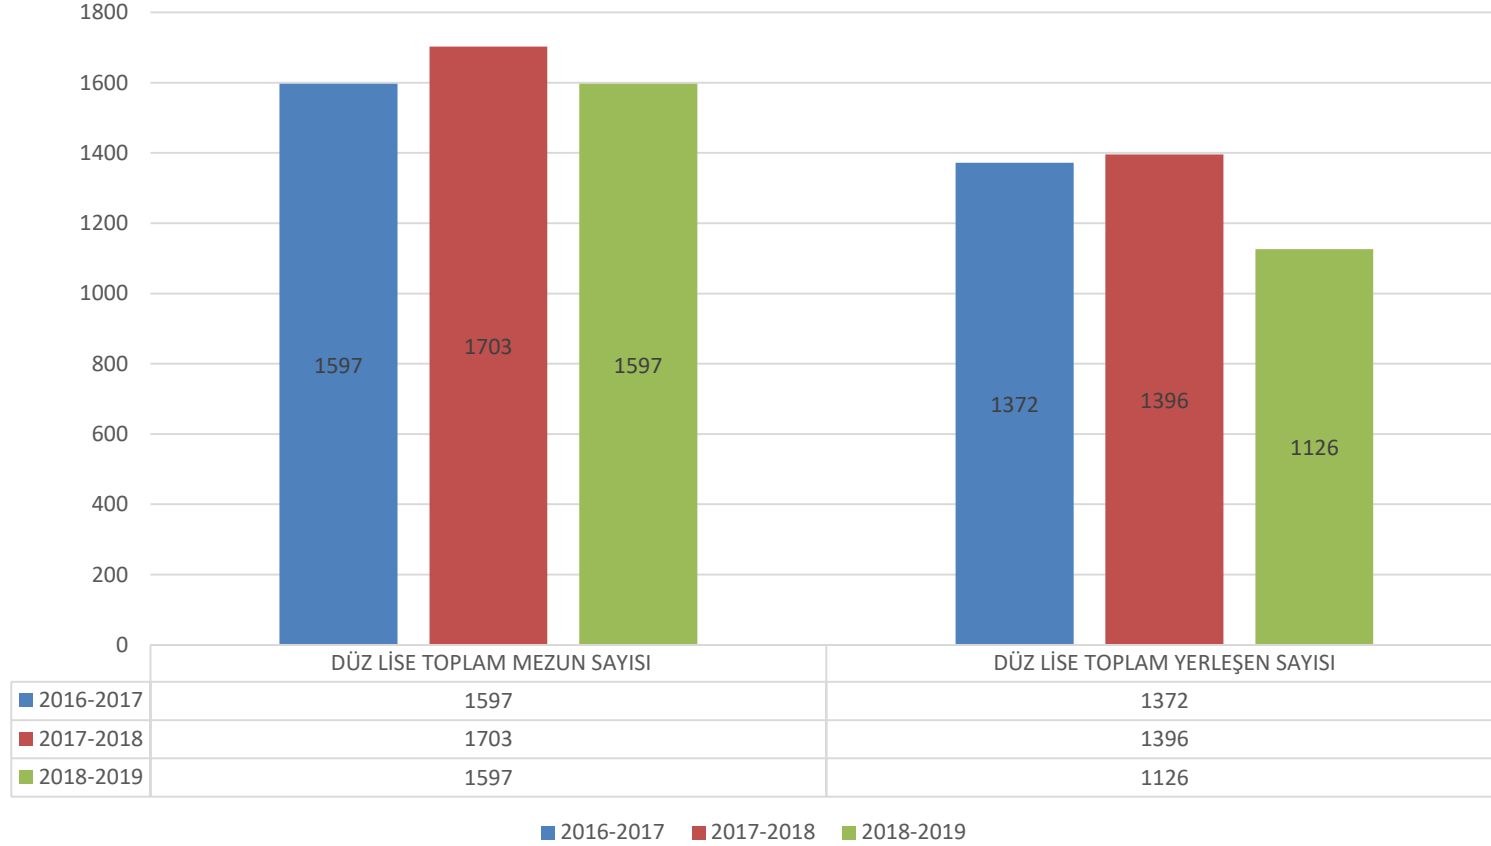

Yıllara Göre Türkiye Üniversitelerine Kayıt Yaptıran Öğrenci Sayıları

YILLARA GÖRE LİSE MEZUNLARI TÜRKİYE ÜNİVERSİTELERİNE YERLEŞME ORANLARI

YILLARA GÖRE LİSE MEZUNLARI III. ÜLKE ÜNİVERSİTELERİNE YERLEŞME SAYILARI

Yıllara Göre III. Ülke Üniversitelerine Kayıt Yaptıran Öğrenci Sayıları

YILLARA GÖRE LİSE MEZUNLARI III. ÜLKE ÜNİVERSİTELERİNE YERLEŞME ORANLARI

DÜZ LİSE MEZUNLARININ ÜNİVERSİTELERE YERLEŞME SAYILARI

DÜZ LİSE MEZUNLARININ YILLARA GÖRE ÜNİVERSİTEYE YERLEŞME SAYILARI

LİSE TÜRÜNE GÖRE MEZUNLARIN ÜNİVERSİTELERE YERLEŞME İSTATİSTİĞİ

LİSE TÜRÜNE GÖRE MEZUNLARIN ÜNİVERSİTELERE YERLEŞME İSTATİSTİĞİ								
ÖĞRETİM DÖNEMİ	KKTC LİSELERİNDEN MEZUN OLANLARIN SAYISI				ÜNİVERSİTELERE KAYIT YAPTIRANLARIN SAYISI			
	DÜZ LİSE TOPLAM MEZUN SAYISI	MESLEK LİSESİ TOPLAM MEZUN SAYISI	ÖZEL LİSE TOPLAM MEZUN SAYISI	KKTC TOPLAM MEZUN SAYISI	DÜZ LİSE TOPLAM ÜNİVERSİTEYE YERLEŞEN SAYISI	MESLEK LİSESİ TOPLAM ÜNİVERSİTEYE YERLEŞEN SAYISI	ÖZEL LİSE TOPLAM ÜNİVERSİTEYE YERLEŞEN SAYISI	TOPLAM YERLEŞEN SAYISI
2016-2017	1597	746	393	2736	1372	344	323	2039
2017-2018	1703	729	455	2887	1396	386	390	2172
2018-2019	1597	645	501	2743	1126	391	397	1914