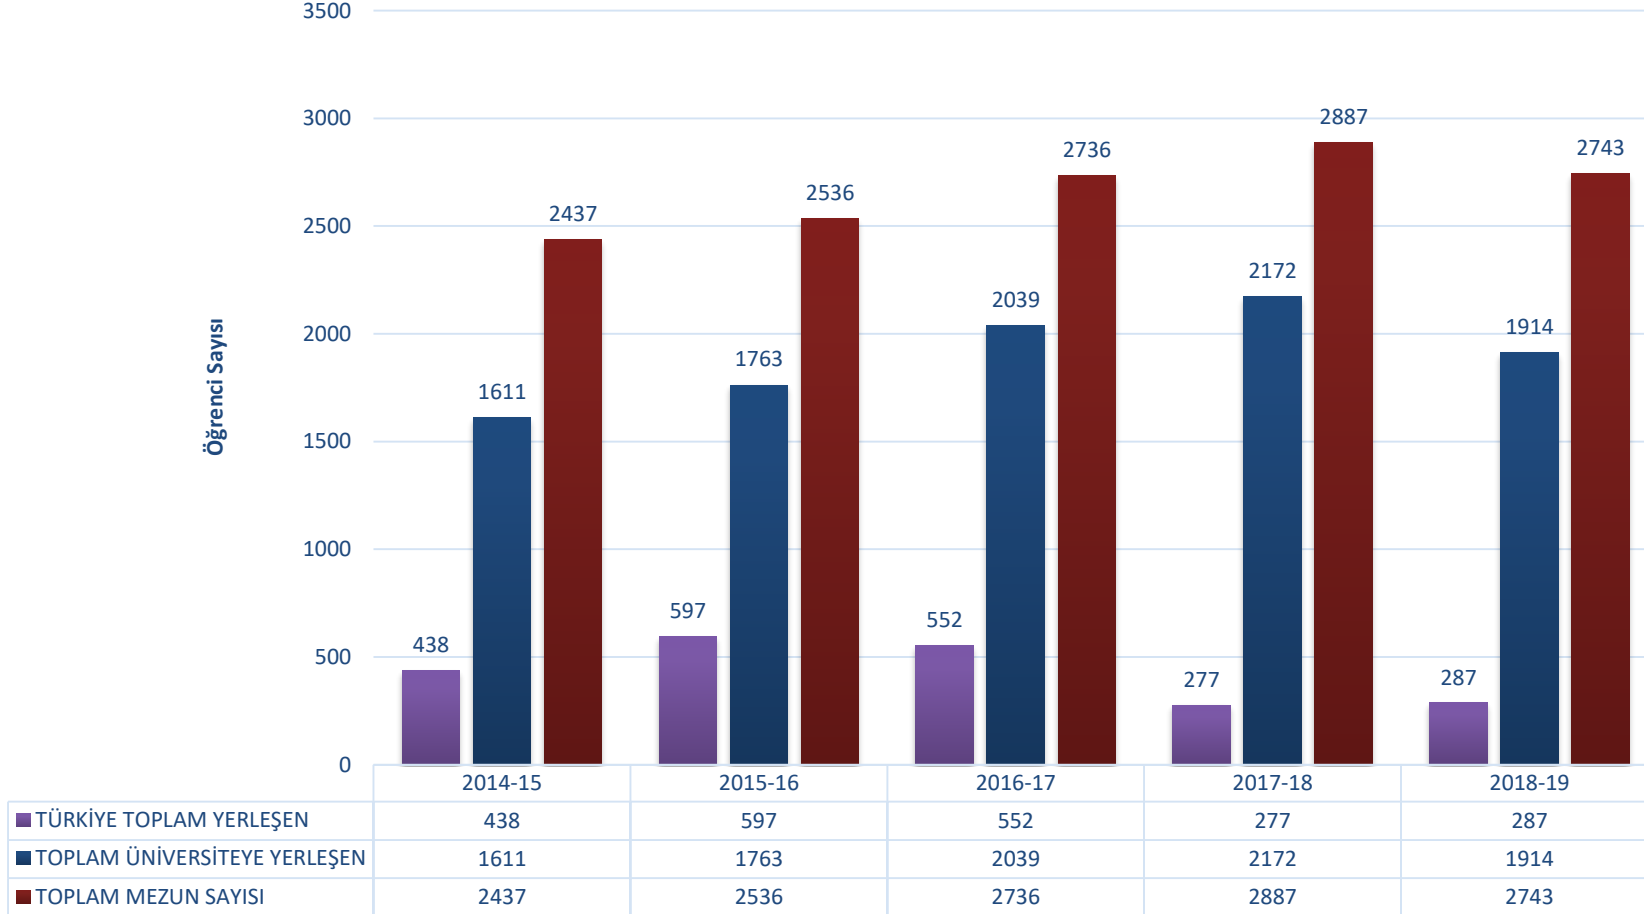

YILLARA GÖRE LİSE MEZUNLARI TÜRKİYE'DE ÜNİVERSİTEYE YERLEŞME SAYILARI

Yıllara Göre Türkiye Üniversitelerine Kayıt Yaptıran Öğrenci Sayıları