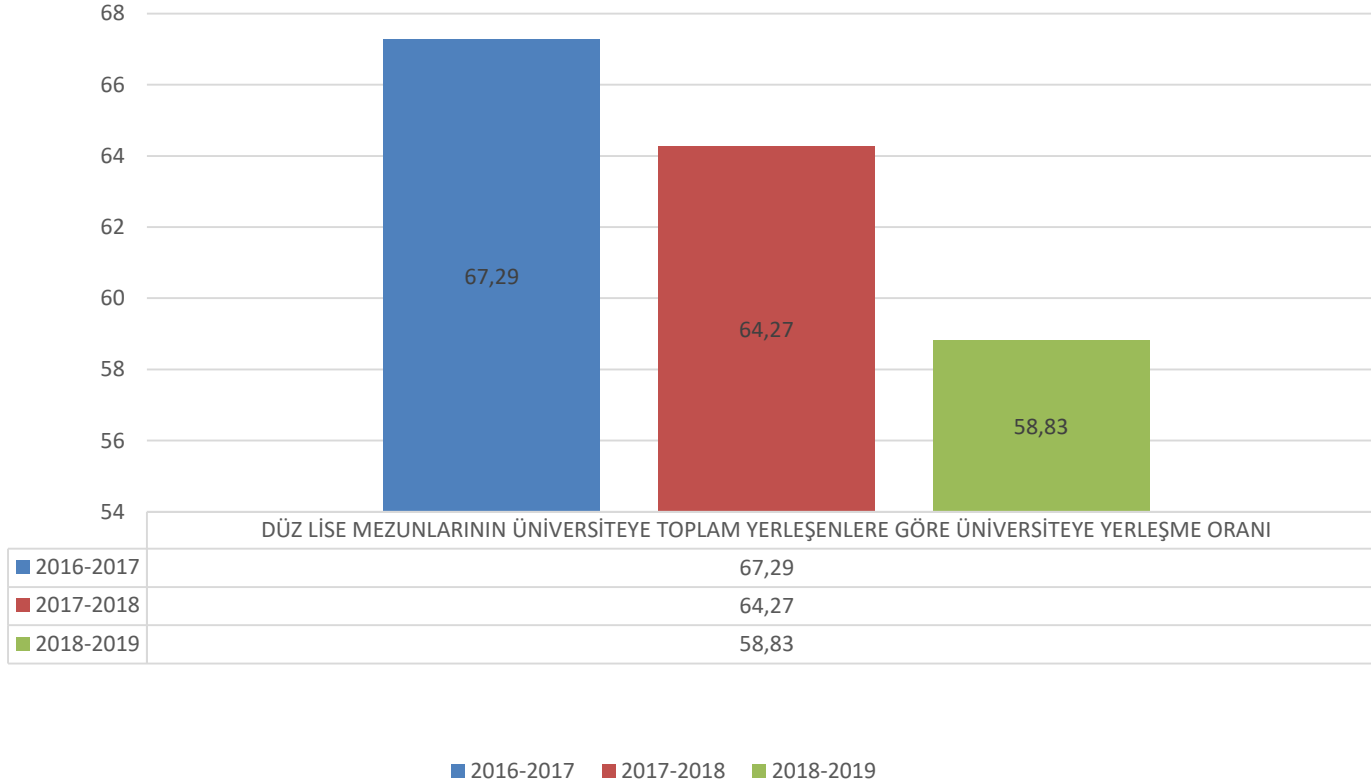

2018-2019 EĞİTİM ÖĞRETİM YILI

LİSE TÜRÜNE GÖRE MEZUNLARIN ÜNİVERSİTEYE YERLEŞME ORANI 2017-2018 EĞİTİM ÖĞRETİM YILI

2017-2018 EĞİTİM ÖĞRETİM YILI

LİSE TÜRÜNE GÖRE MEZUNLARIN ÜNİVERSİTEYE YERLEŞME ORANI 2016-2017 EĞİTİM ÖĞRETİM YILI

2016-2017 EĞİTİM ÖĞRETİM YILI

DÜZ LİSE MEZUNLARININ YILLARA GÖRE ÜNİVERSİTEYE YERLEŞME SAYILARI

DÜZ LİSE MEZUNLARININ ÜNİVERSİTEYE TOPLAM YERLEŞENLERE GÖRE ÜNİVERSİTEYE YERLEŞME ORANI

DÜZ LİSE MEZUNLARININ ÜNİVERSİTEYE TOPLAM YERLEŞENLERE GÖRE ÜNİVERSİTEYE YERLEŞME ORANI

DÜZ LİSE MEZUNLARININ KENDİ MEZUNLARINA GÖRE ÜNİVERSİTEYE YERLEŞME ORANI

MESLEK LİSESİ MEZUNLARININ YILLARA GÖRE ÜNİVERSİTEYE YERLEŞME SAYILARI

MESLEK LİSESİ MEZUNLARININ YILLARA GÖRE ÜNİVERSİTEYE YERLEŞME SAYILARI