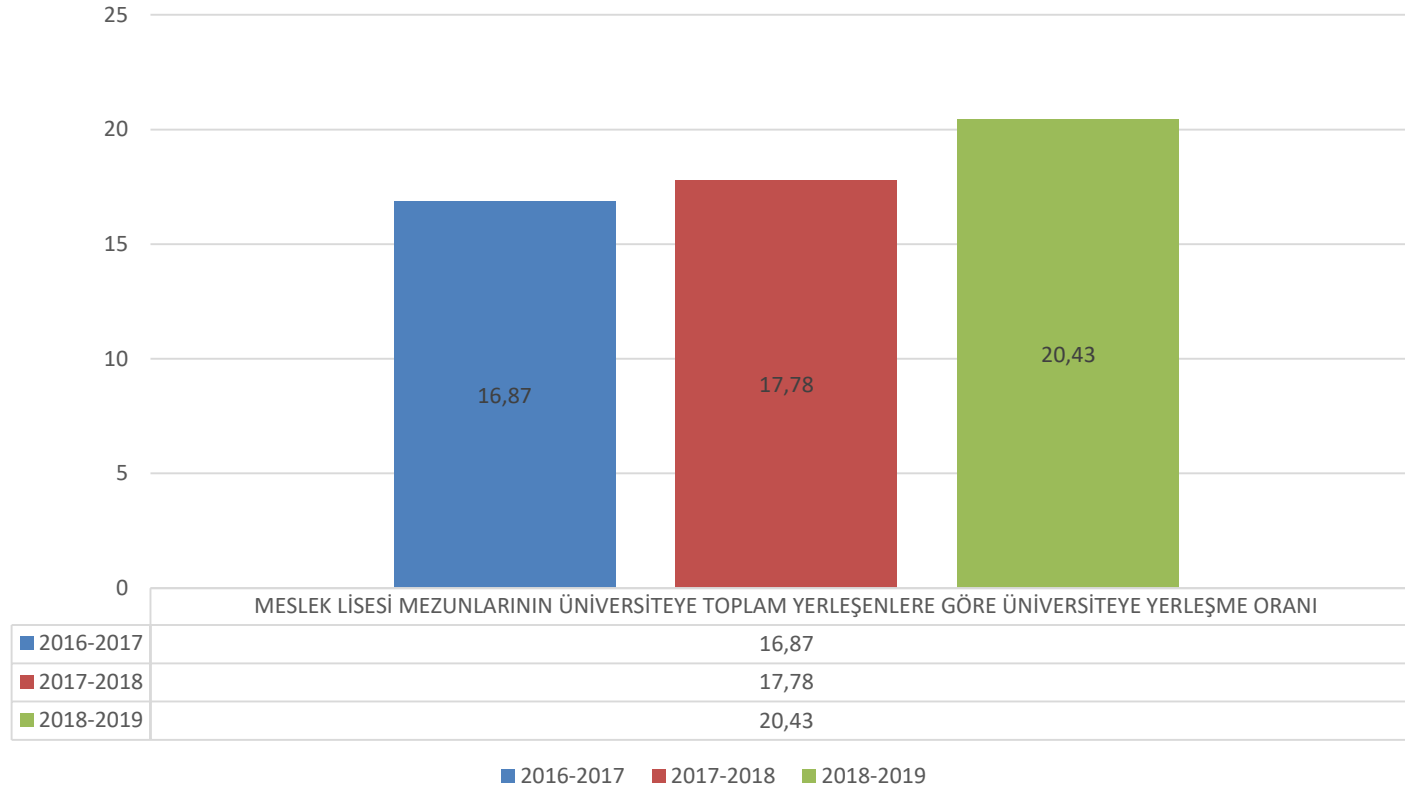

MESLEK LİSESİ MEZUNLARININ ÜNİVERSİTEYE TOPLAM YERLEŞENLERE GÖRE ÜNİVERSİTEYE YERLEŞME ORANI

MESLEK LİSESİ MEZUNLARININ ÜNİVERSİTEYE TOPLAM YERLEŞENLERE GÖRE ÜNİVERSİTEYE YERLEŞME ORANI