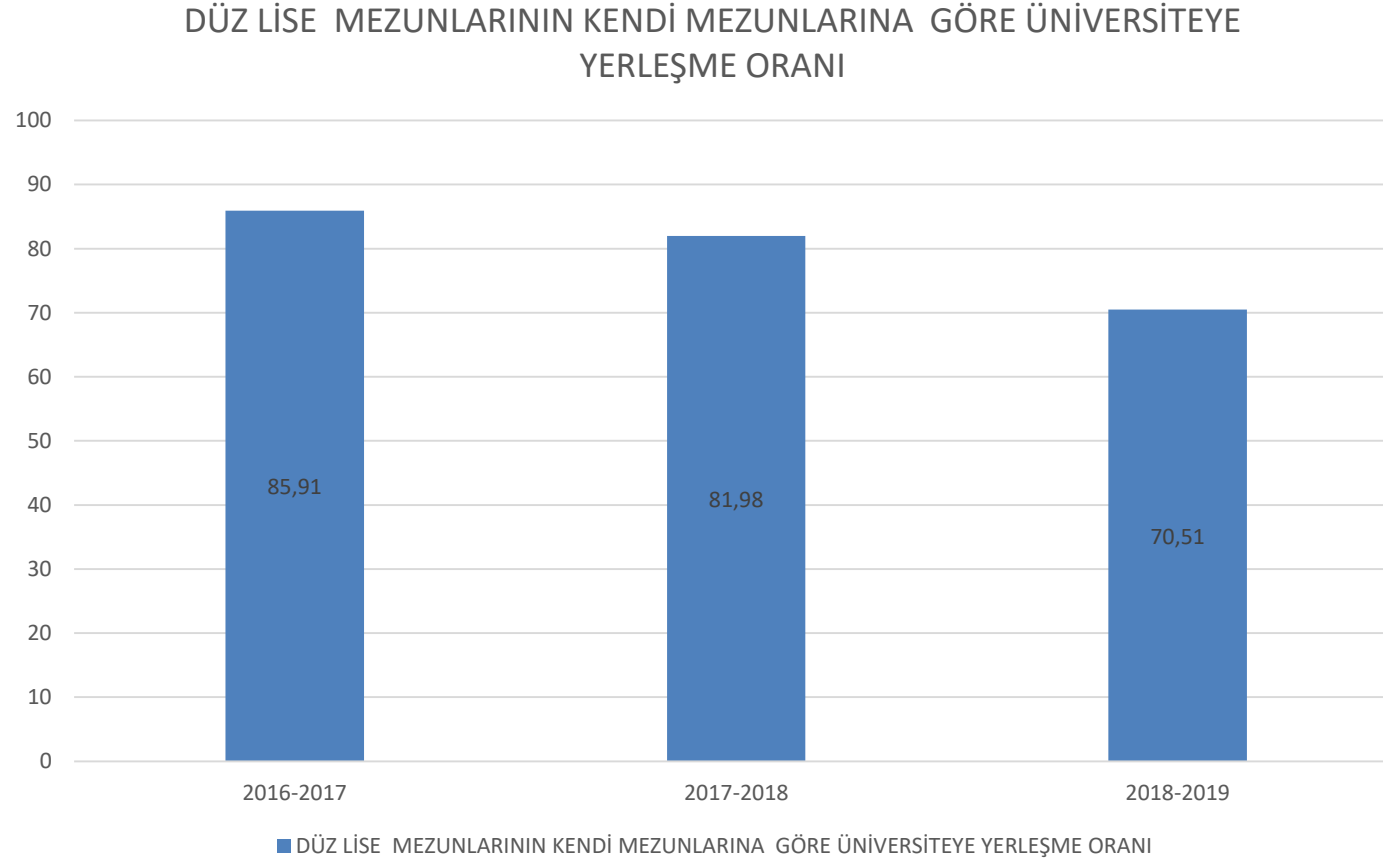

DÜZ LİSE MEZUNLARININ KENDİ MEZUNLARINA GÖRE ÜNİVERSİTEYE YERLEŞME ORANI