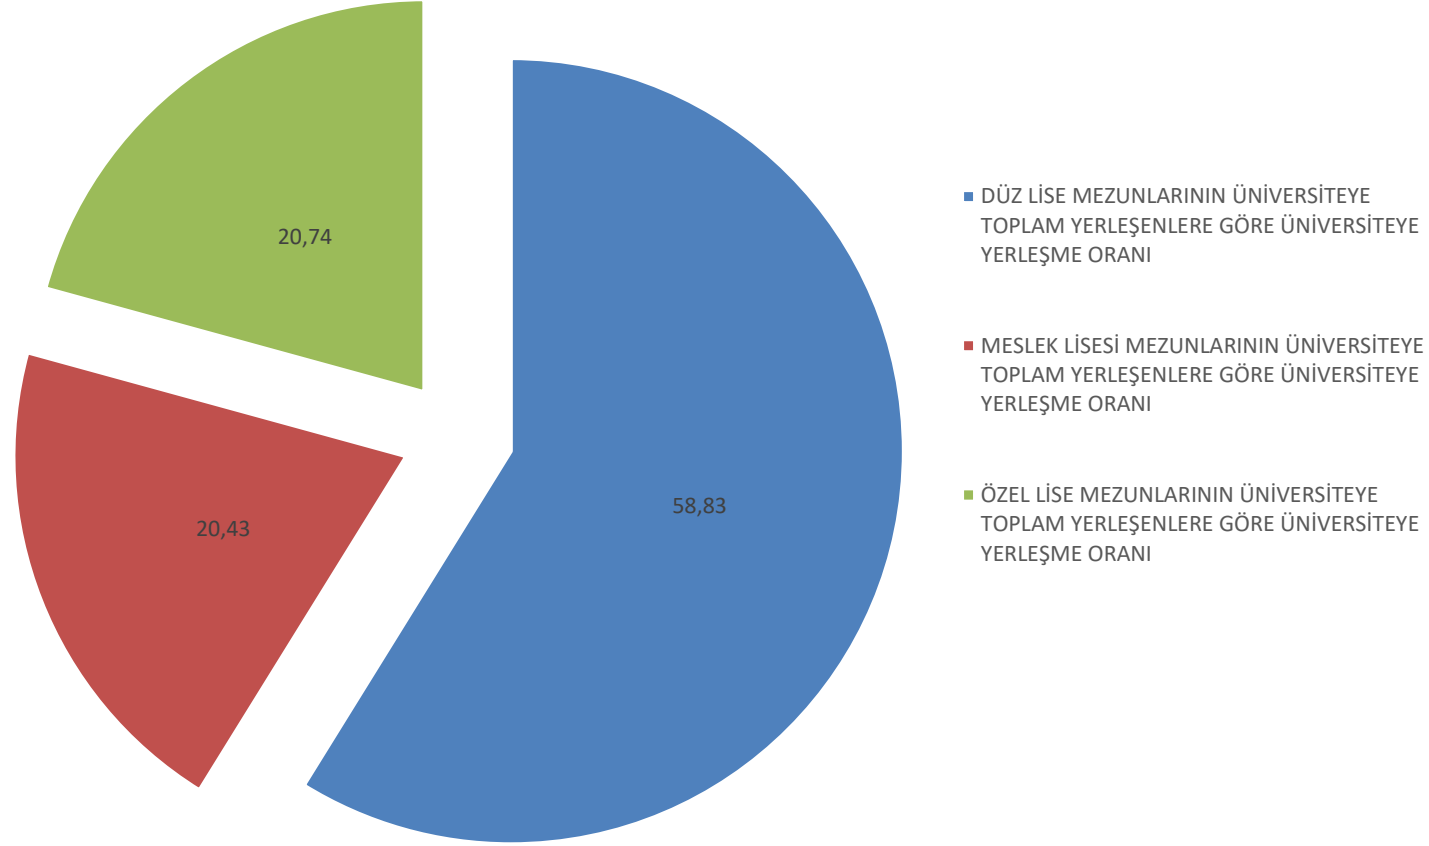

LİSE TÜRÜNE GÖRE MEZUNLARIN ÜNİVERSİTEYE YERLEŞME ORANI 2018-2019 EĞİTİM ÖĞRETİM YILI

2018-2019 EĞİTİM ÖĞRETİM YILI