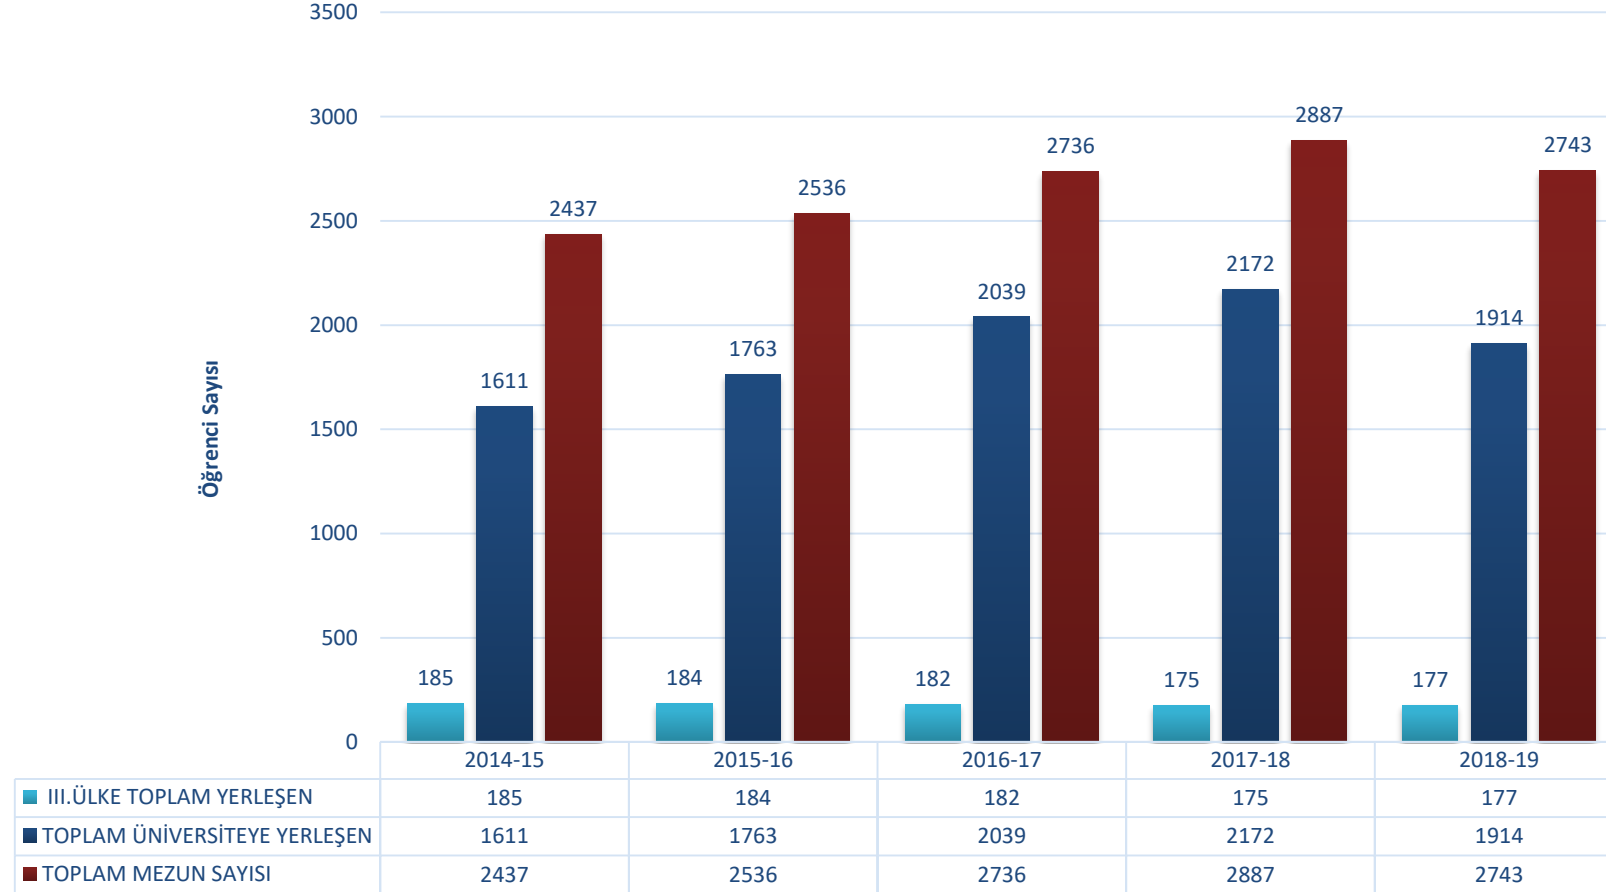

YILLARA GÖRE LİSE MEZUNLARI KKTC ÜNİVERSİTELERİNE YERLEŞME ORANLARI

Yıllara Göre KKTC Üniversitelerine Kayıt Yaptıran Öğrenci Oranları

YILLARA GÖRE LİSE MEZUNLARI TÜRKİYE'DE ÜNİVERSİTEYE YERLEŞME SAYILARI

Yıllara Göre Türkiye Üniversitelerine Kayıt Yaptıran Öğrenci Sayıları

YILLARA GÖRE LİSE MEZUNLARI TÜRKİYE ÜNİVERSİTELERİNE YERLEŞME ORANLARI

YILLARA GÖRE LİSE MEZUNLARI III. ÜLKE ÜNİVERSİTELERİNE YERLEŞME SAYILARI

Yıllara Göre III. Ülke Üniversitelerine Kayıt Yaptıran Öğrenci Sayıları

YILLARA GÖRE LİSE MEZUNLARI III. ÜLKE ÜNİVERSİTELERİNE YERLEŞME ORANLARI

DÜZ LİSE MEZUNLARININ ÜNİVERSİTELERE YERLEŞME SAYILARI

DÜZ LİSE MEZUNLARININ YILLARA GÖRE ÜNİVERSİTEYE YERLEŞME SAYILARI