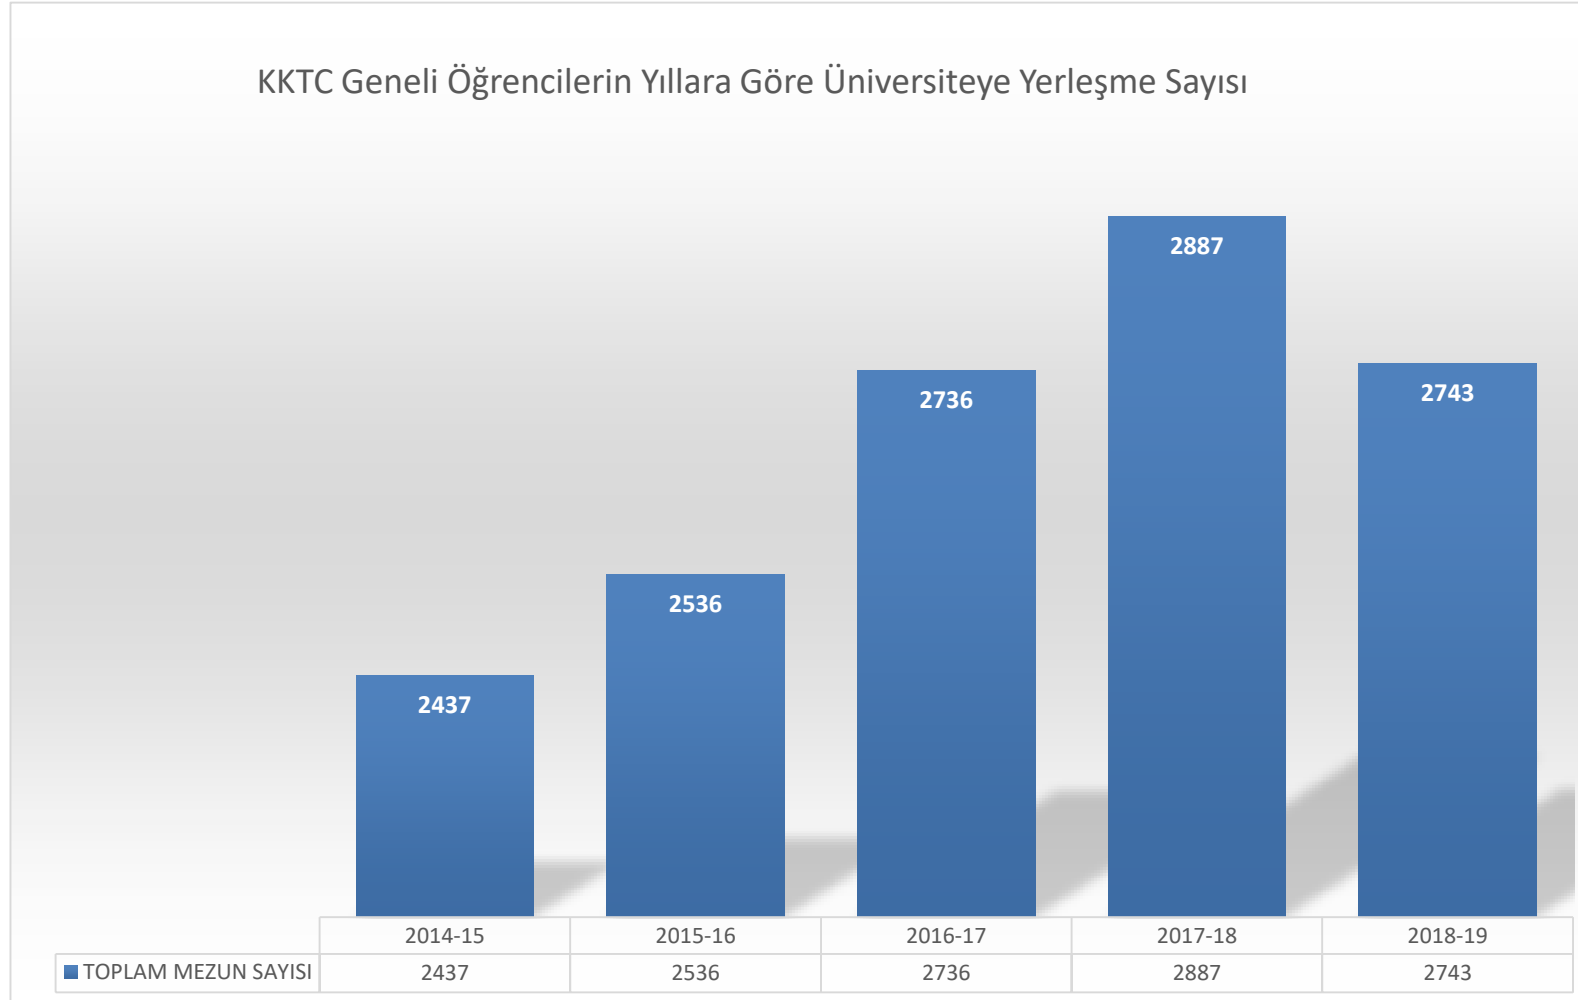

YILLARA GÖRE LİSE MEZUNLARI ÜNİVERSİTEYE YERLEŞME SAYILARI