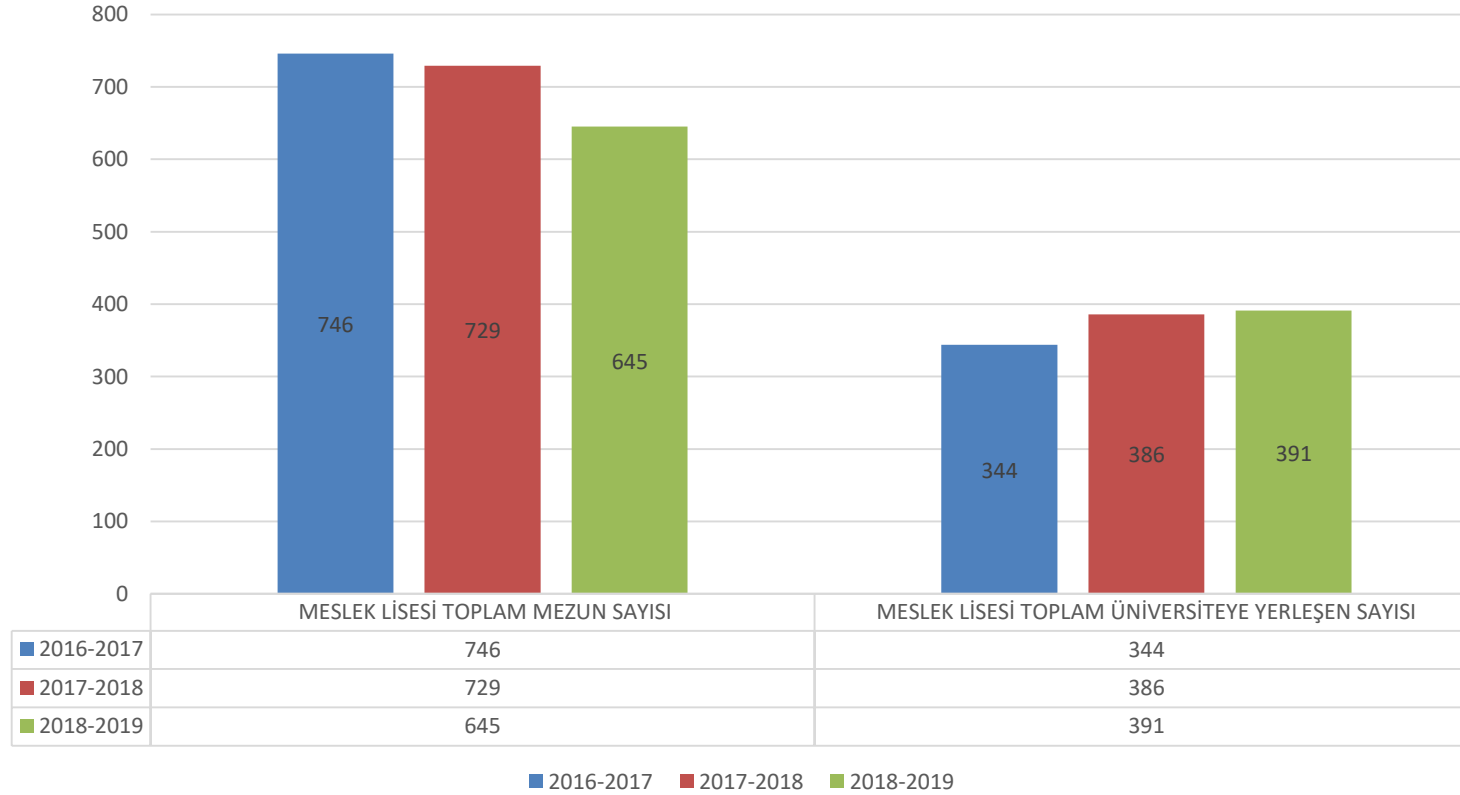

LİSE TÜRÜNE GÖRE MEZUNLARIN ÜNİVERSİTEYE YERLEŞME ORANI

LİSE TÜRÜNE GÖRE MEZUNLARIN ÜNİVERSİTEYE TOPLAM YERLEŞENLERE GÖRE ORANI

LİSE TÜRÜNE GÖRE MEZUNLARIN ÜNİVERSİTEYE YERLEŞME ORANI 2018-2019 EĞİTİM ÖĞRETİM YILI

2018-2019 EĞİTİM ÖĞRETİM YILI

LİSE TÜRÜNE GÖRE MEZUNLARIN ÜNİVERSİTEYE YERLEŞME ORANI 2017-2018 EĞİTİM ÖĞRETİM YILI

2017-2018 EĞİTİM ÖĞRETİM YILI

LİSE TÜRÜNE GÖRE MEZUNLARIN ÜNİVERSİTEYE YERLEŞME ORANI 2016-2017 EĞİTİM ÖĞRETİM YILI

2016-2017 EĞİTİM ÖĞRETİM YILI

DÜZ LİSE MEZUNLARININ YILLARA GÖRE ÜNİVERSİTEYE YERLEŞME SAYILARI

DÜZ LİSE MEZUNLARININ ÜNİVERSİTEYE TOPLAM YERLEŞENLERE GÖRE ÜNİVERSİTEYE YERLEŞME ORANI

DÜZ LİSE MEZUNLARININ ÜNİVERSİTEYE TOPLAM YERLEŞENLERE GÖRE ÜNİVERSİTEYE YERLEŞME ORANI

DÜZ LİSE MEZUNLARININ KENDİ MEZUNLARINA GÖRE ÜNİVERSİTEYE YERLEŞME ORANI

MESLEK LİSESİ MEZUNLARININ YILLARA GÖRE ÜNİVERSİTEYE YERLEŞME SAYILARI

MESLEK LİSESİ MEZUNLARININ YILLARA GÖRE ÜNİVERSİTEYE YERLEŞME SAYILARI