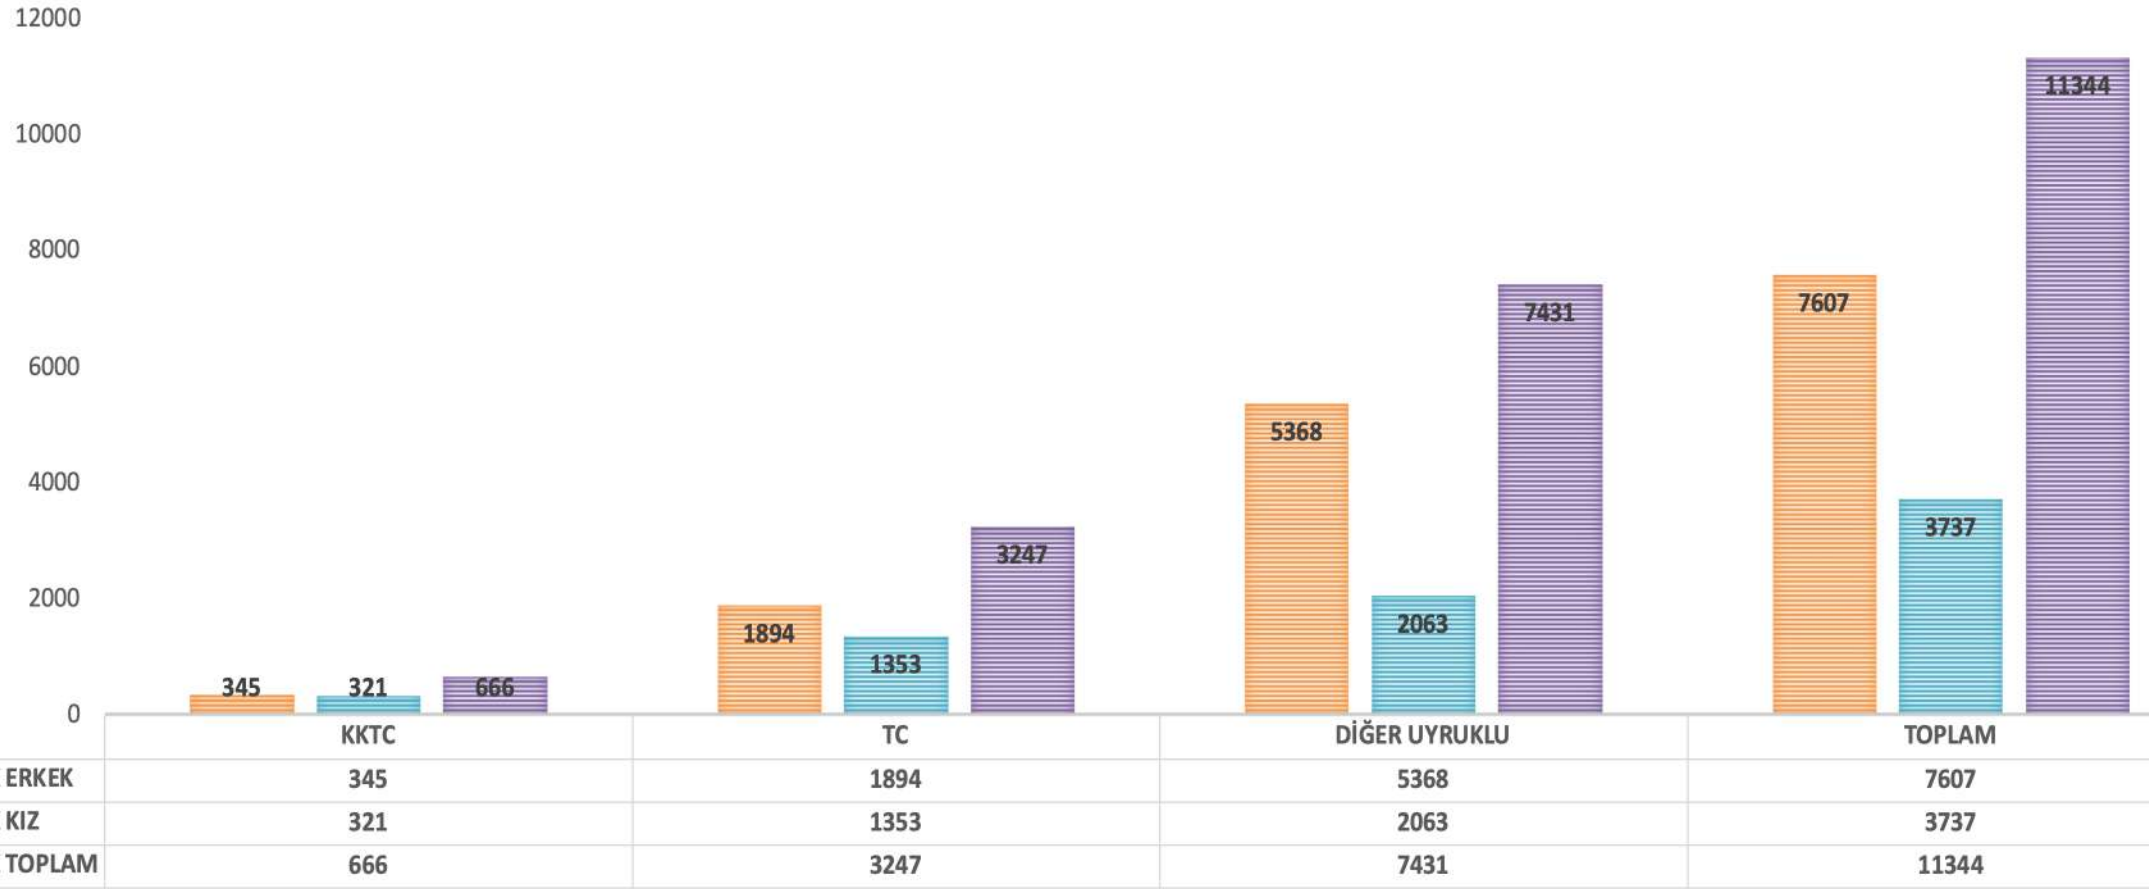

2021 - 2022 AKADEMİK YILI <HAZIRLIK DÜZEYİ> CİNSİYET VE UYRUKLARINA GÖRE ÖĞRENCİ DAĞILIMLARI