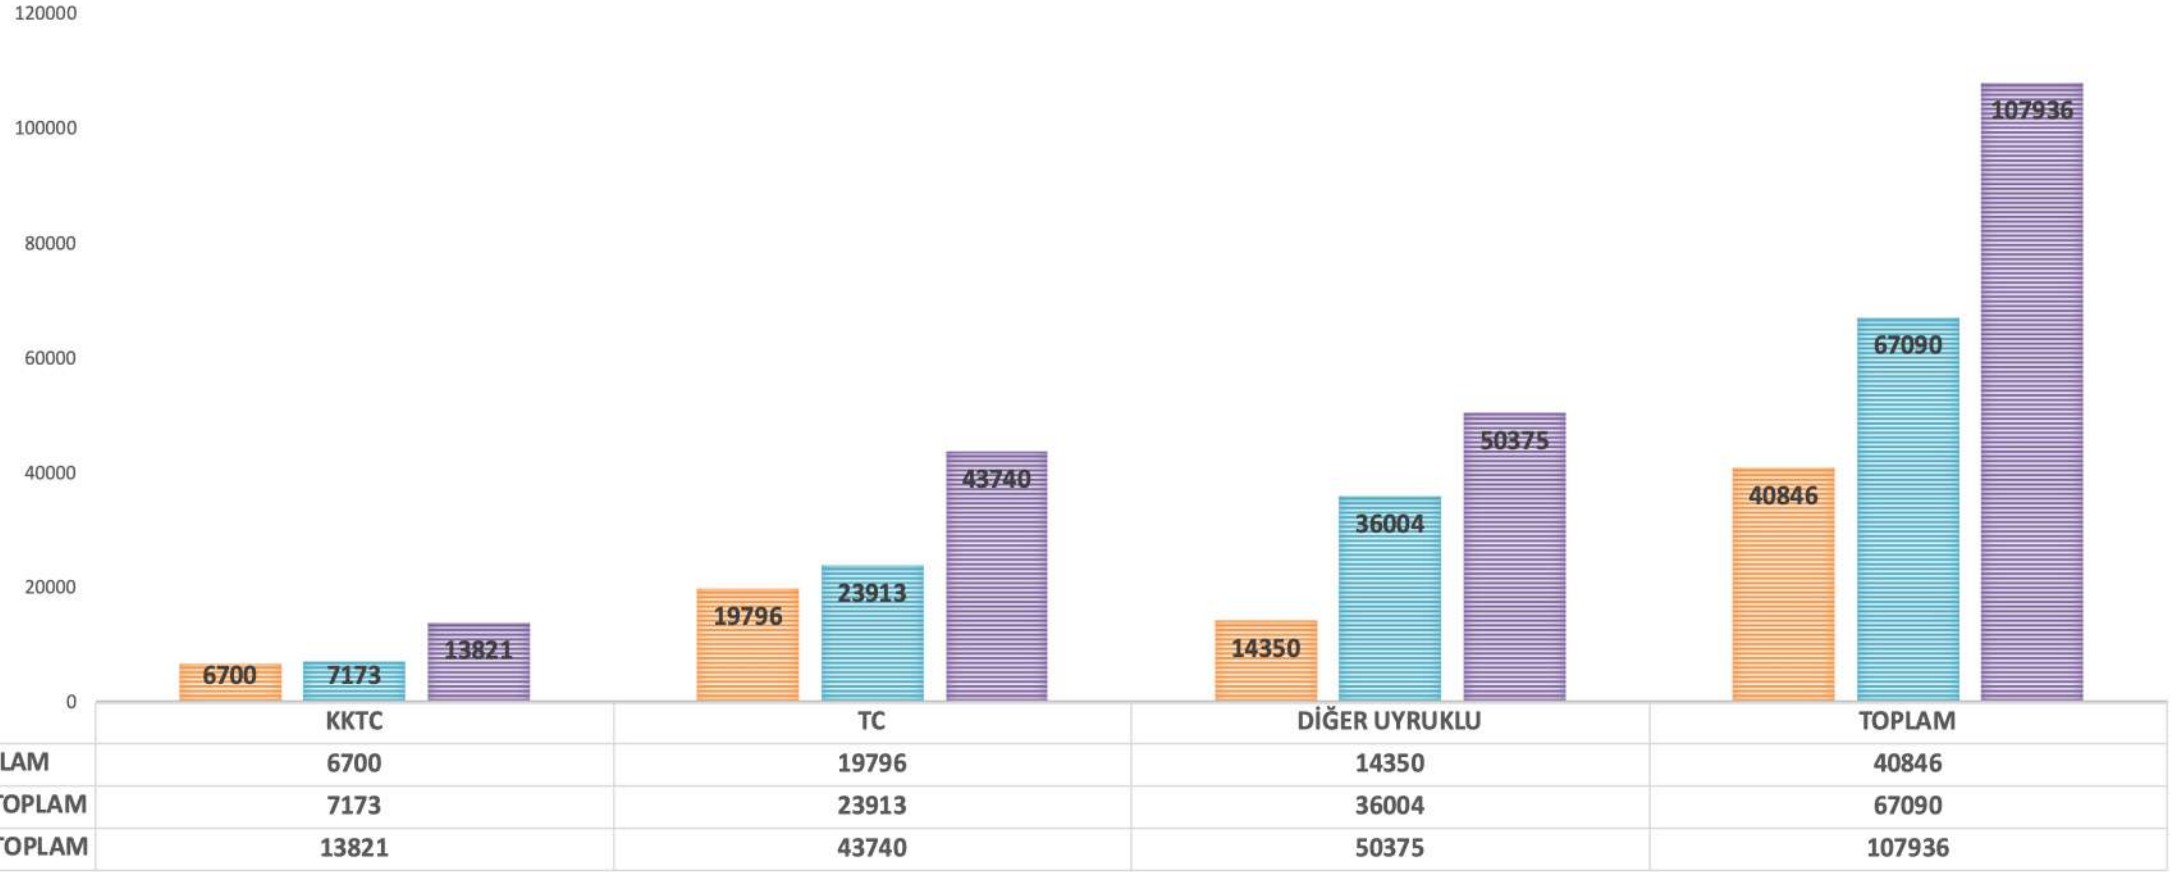

2021 - 2022 AKADEMİK YILI UYRUKLARINA VE CİNSİYETLERİNE GÖRE ÖĞRENCİ DAĞILIMLARI

KKTC MİLLİ EĞİTİM VE KÜLTÜR BAKANLIĞI
YÜKSEK ÖĞRENİM VE DIŞ İLİŞKİLER DAİRESİ