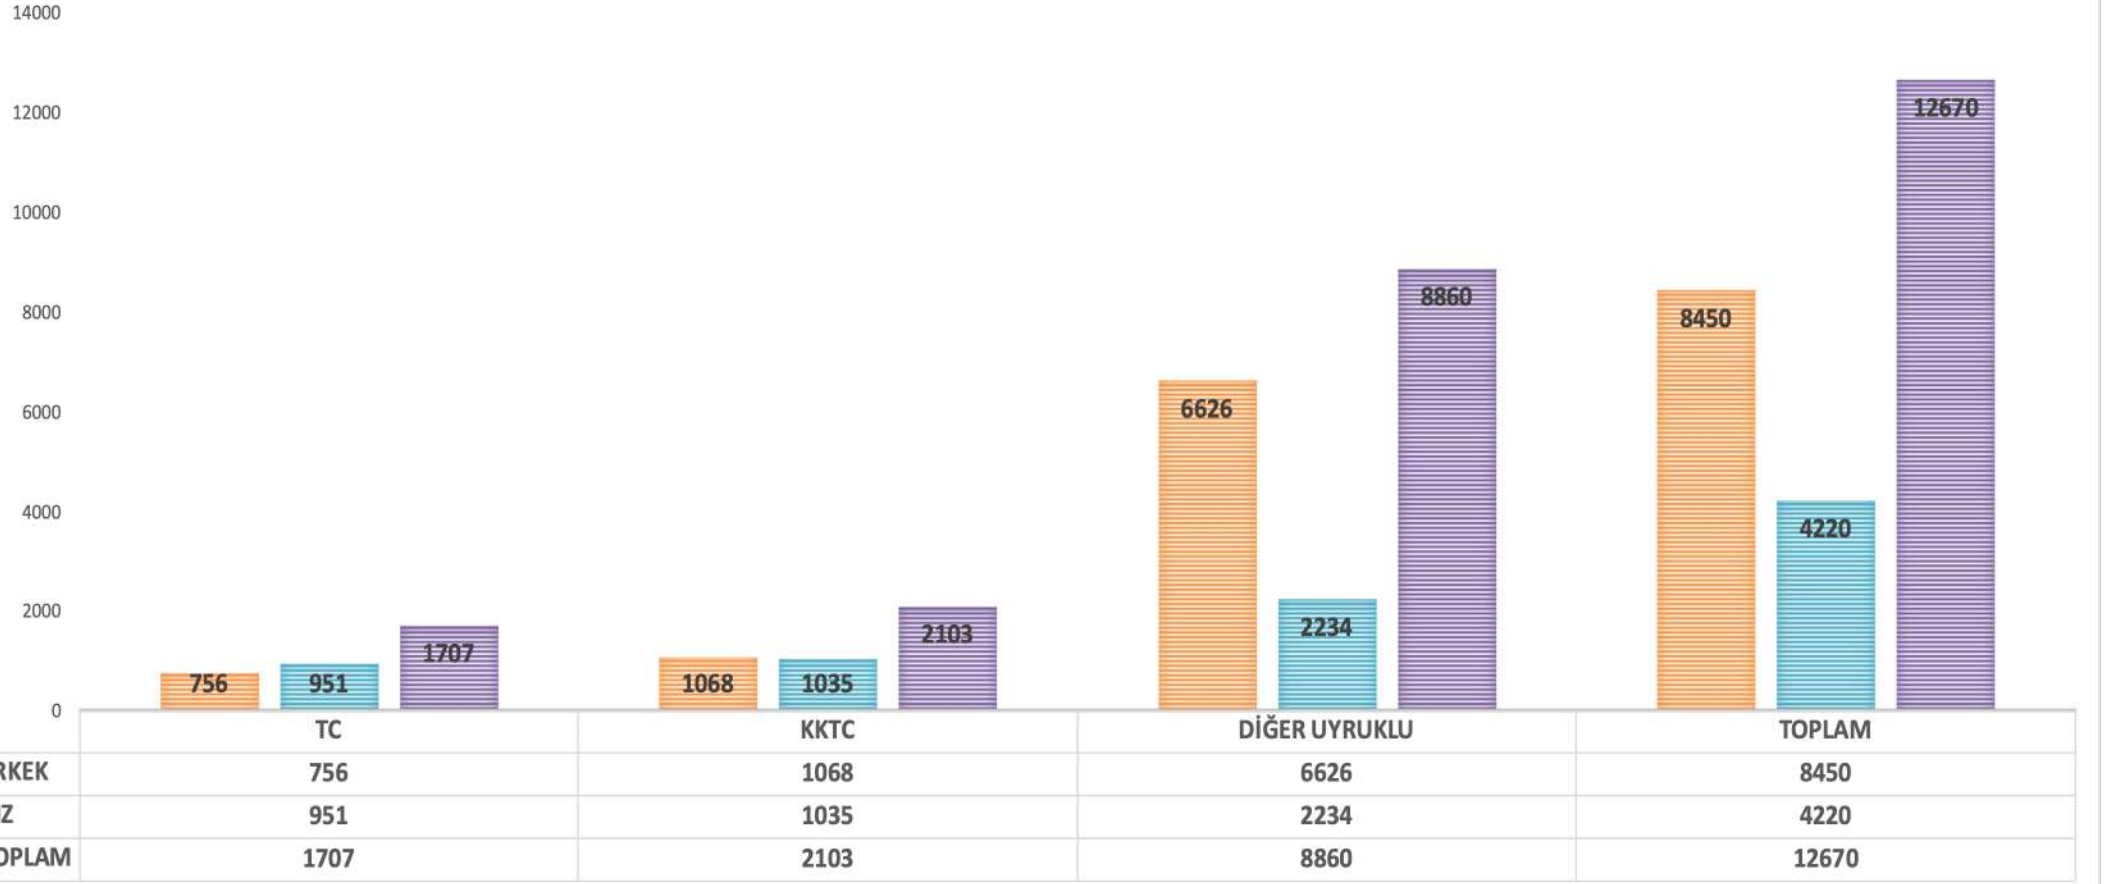

2021 - 2022 AKADEMİK YILI <YÜKSEK LİSANS DÜZEYİ> CİNSİYET VE UYRUKLARINA GÖRE ÖĞRENCİ DAĞILIMLARI