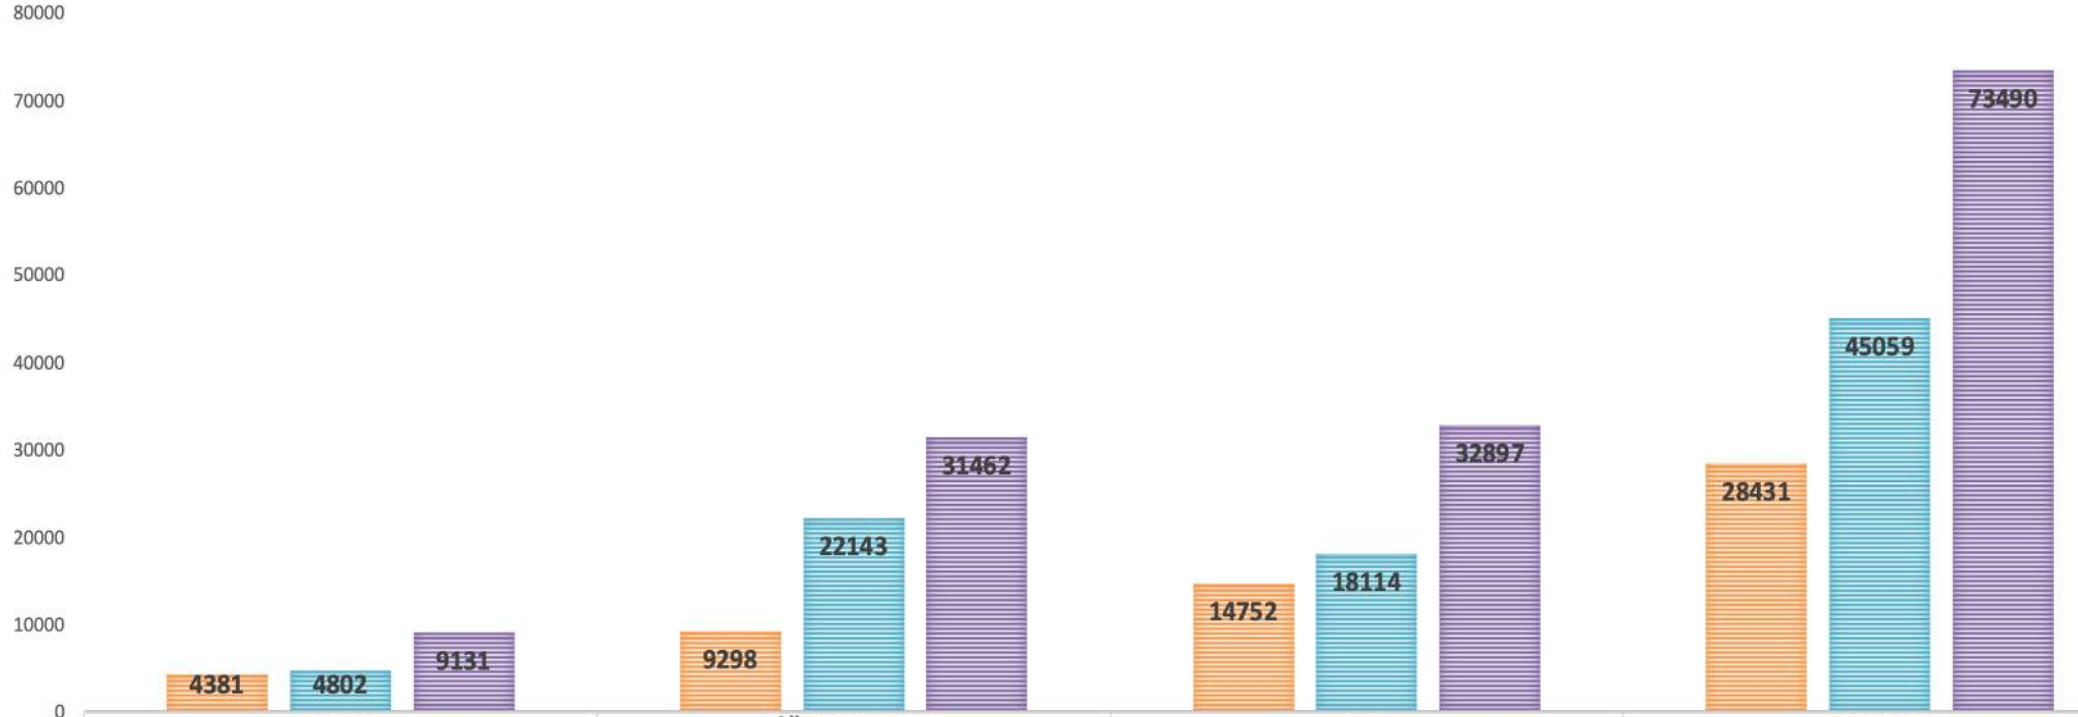

2021 - 2022 AKADEMİK YILI <HAZIRLIK DÜZEYİ> CİNSİYET VE UYRUKLARINA GÖRE ÖĞRENCİ DAĞILIMLARI

2021 - 2022 AKADEMİK YILI <ÖN LİSANS DÜZEYİ> CİNSİYET VE UYRUKLARINA GÖRE ÖĞRENCİ DAĞILIMLARI

■ Sum of LİSANS KIZ
■ Sum of LİSANS ERKEK
■ Sum of LİSANS TOPLAM