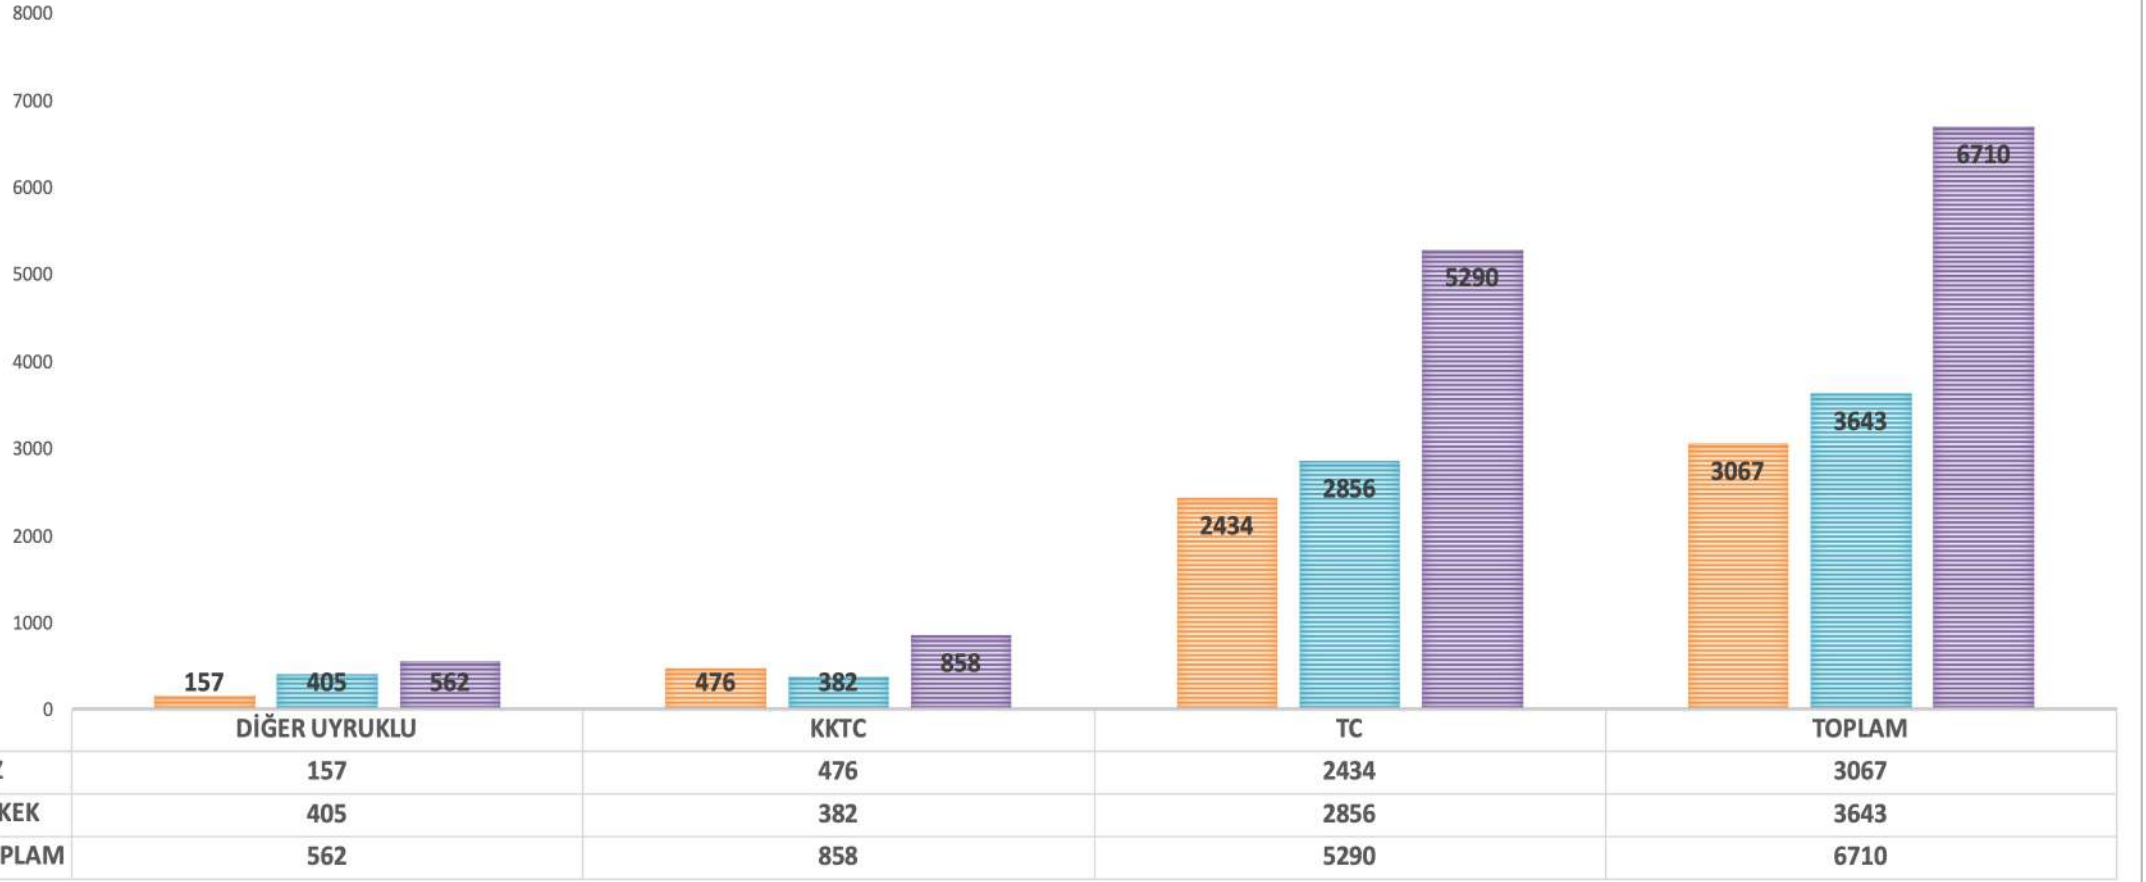

2021 - 2022 AKADEMİK YILI <HAZIRLIK DÜZEYİ> CİNSİYET VE UYRUKLARINA GÖRE ÖĞRENCİ DAĞILIMLARI

2021 - 2022 AKADEMİK YILI <ÖN LİSANS DÜZEYİ> CİNSİYET VE UYRUKLARINA GÖRE ÖĞRENCİ DAĞILIMLARI

■ Sum of LİSANS KIZ
■ Sum of LİSANS ERKEK
■ Sum of LİSANS TOPLAM

■ Sum of DOKTORA ERKEK
■ Sum of DOKTORA KIZ
■ Sum of DOKTORA TOPLAM

	TC	KKTC	DİĞER UYUKLU	TOPLAM
Sum of DOKTORA ERKEK	293	576	1462	2331
Sum of DOKTORA KIZ	306	487	598	1391
Sum of DOKTORA TOPLAM	599	1063	2060	3722