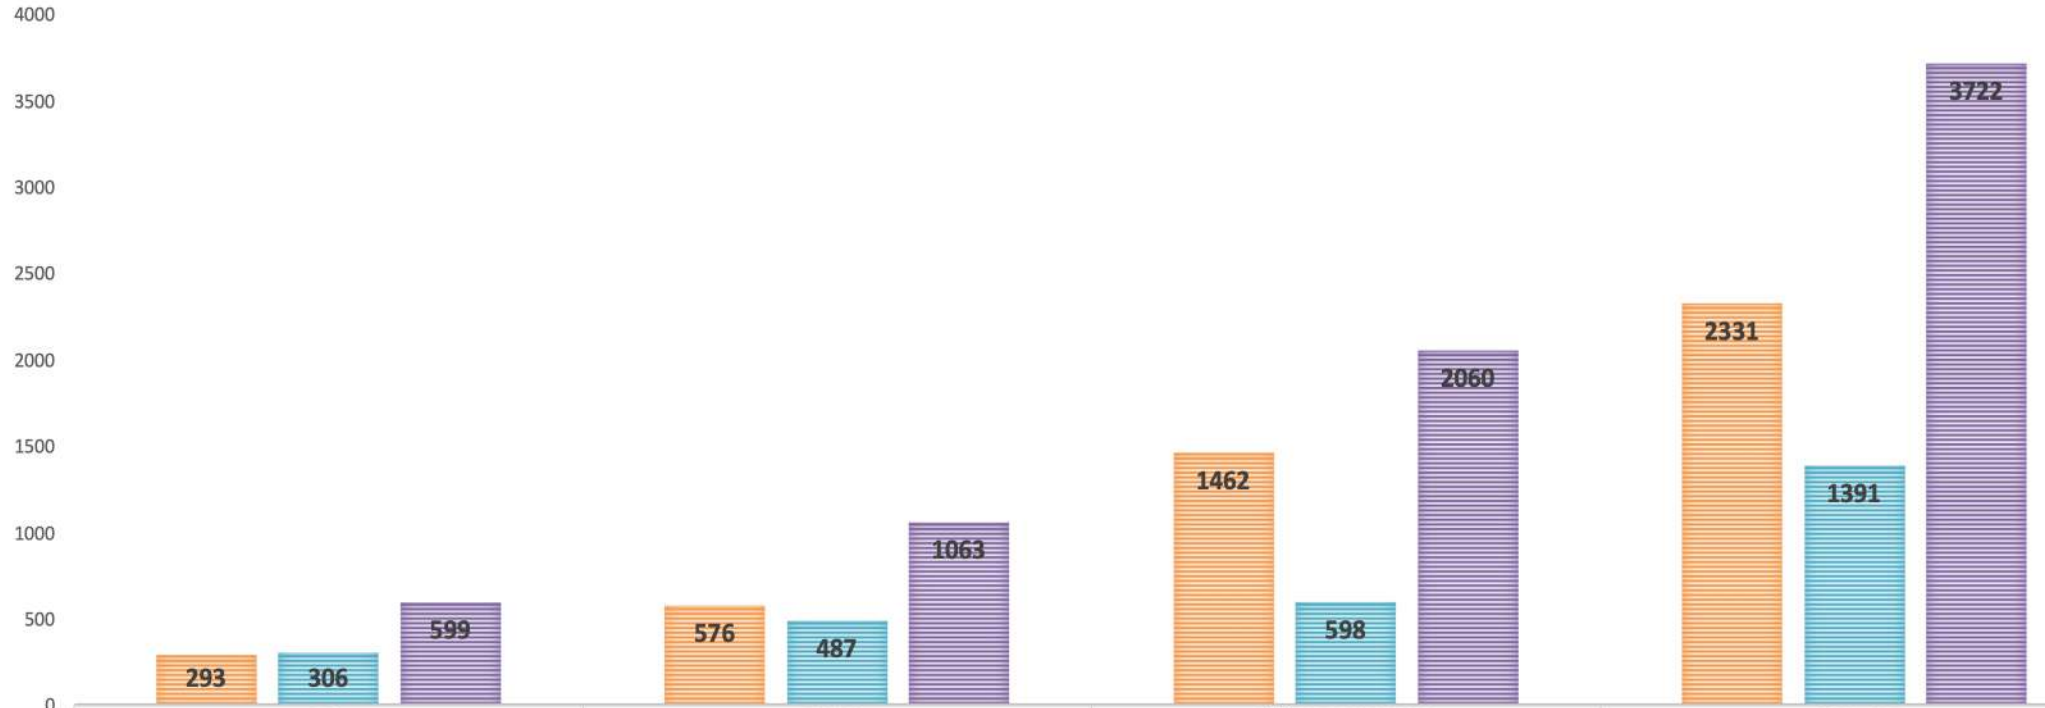

■ Sum of DOKTORA ERKEK
■ Sum of DOKTORA KIZ
■ Sum of DOKTORA TOPLAM

	TC	KKTC	DİĞER UYUKLU	TOPLAM
Sum of DOKTORA ERKEK	293	576	1462	2331
Sum of DOKTORA KIZ	306	487	598	1391
Sum of DOKTORA TOPLAM	599	1063	2060	3722

2021 - 2022 AKADEMİK YILI <DOKTORA DÜZEYİ> CİNSİYET VE UYRUKLARINA GÖRE ÖĞRENCİ DAĞILIMLARI