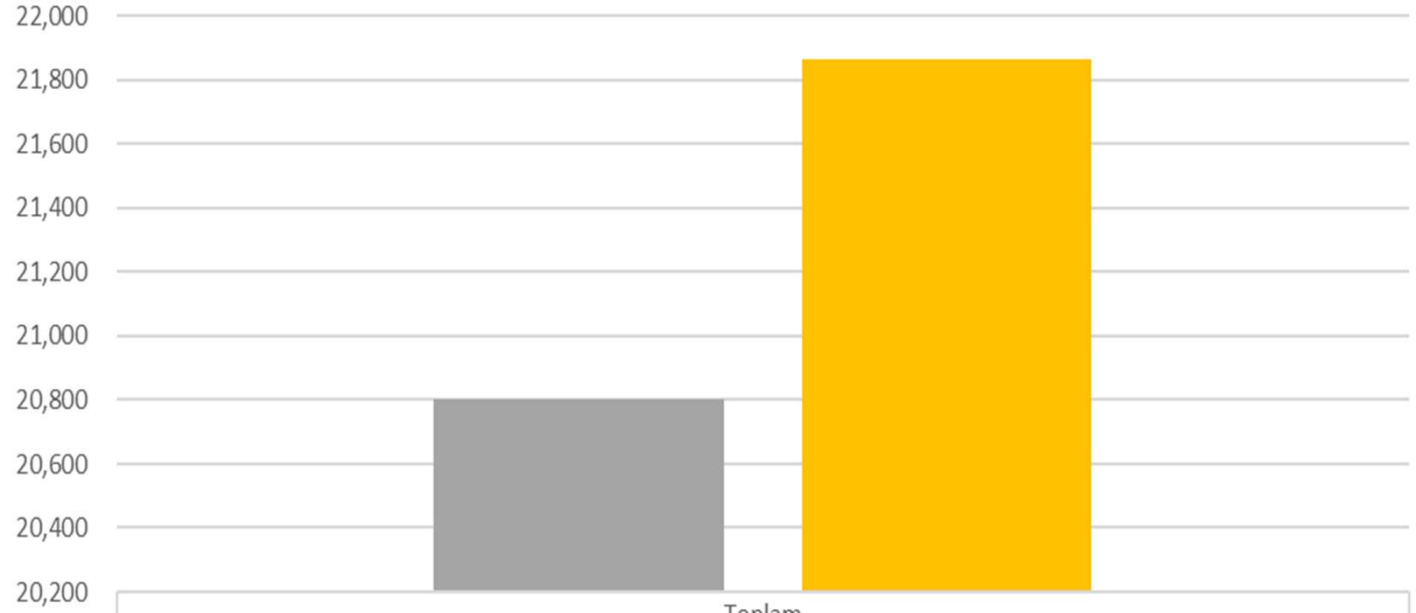

2018-2019 ve 2019-2020 Akademik Yılları Yeni Kayıtlı Öğrenci Sayıları Karşılaştırması

■ Yeni Kayıt Öğrenci Sayıları 2018-2019	20,800
■ Yeni Kayıt Öğrenci Sayıları 2019-2020	21,867

■ Yeni Kayıt Öğrenci Sayıları 2018-2019 ■ Yeni Kayıt Öğrenci Sayıları 2019-2020