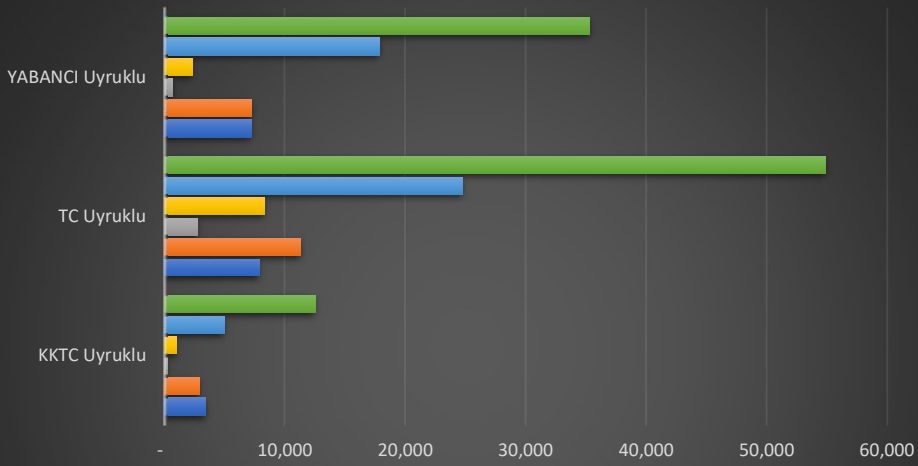

2018 – 2019 ve 2019 – 2020 Akademik Yılları Toplam Öğrenci Sayılarının İdari Bölgelere ve Uyruklara Göre Dağılım Tabloları

2018 -2019 (Toplam 102,701 Öğrenci)

	KKTC Uyruklu	TC Uyruklu	Yabancı Uyruklu
Toplam	12,508	54,875	35,318
Lefkoşa	4,974	24,713	17,886
Lefke	949	8,287	2,276
Güzelyurt	268	2,719	688
Girne	2,891	11,304	7,258
Gazi Mağusa	3,426	7,852	7,210

■ Toplam ■ Lefkoşa ■ Lefke ■ Güzelyurt ■ Girne ■ Gazi Mağusa

2019 -2020 (Toplam 103,748 Öğrenci)

	KKTC Uyruklu	TC Uyruklu	Yabancı Uyruklu
Toplam	12,243	50,286	41,219
Lefkoşa	5,046	21,450	21,300
Lefke	980	7,908	2,930
Güzelyurt	290	2,783	608
Girne	2,304	10,718	9,389
Gazi Mağusa	3,623	7,427	6,992