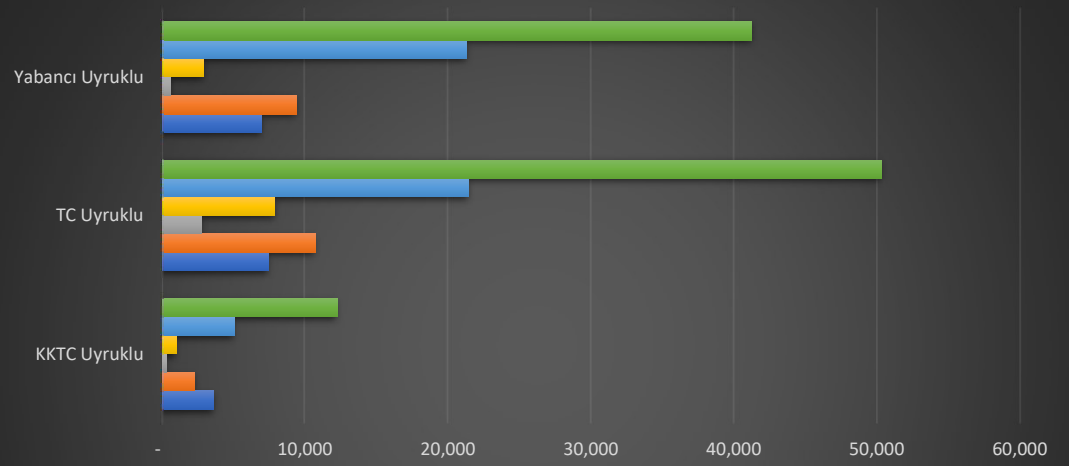

2018 – 2019 ve 2019 – 2020 Akademik Yılları Toplam Öğrenci Sayılarının İdari Bölgelere ve Uyruklara Göre Dağılım Tabloları

2018 -2019 (Toplam 102,701 Öğrenci)

	KKTC Uyruklu	TC Uyruklu	Yabancı Uyruklu
Toplam	12,508	54,875	35,318
Lefkoşa	4,974	24,713	17,886
Lefke	949	8,287	2,276
Güzelyurt	268	2,719	688
Girne	2,891	11,304	7,258
Gazi Mağusa	3,426	7,852	7,210

■ Toplam ■ Lefkoşa ■ Lefke ■ Güzelyurt ■ Girne ■ Gazi Mağusa

2019 -2020 (Toplam 103,748 Öğrenci)

	KKTC Uyruklu	TC Uyruklu	Yabancı Uyruklu
Toplam	12,243	50,286	41,219
Lefkoşa	5,046	21,450	21,300
Lefke	980	7,908	2,930
Güzelyurt	290	2,783	608
Girne	2,304	10,718	9,389
Gazi Mağusa	3,623	7,427	6,992